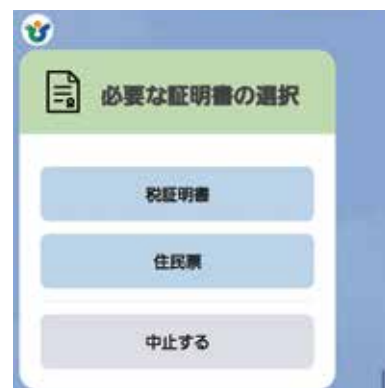

**申請方法**

平戸市公式LINEのメニューから以下のとおり操作して必要事項を入力してください。

①「申請・予約」をタップ

②「証明書の請求」をタップ

③「必要な証明書」を選択

平戸市公式 **LINE** で申請! 情報収集!

いつでも!どこでも!  
**カンタン!便利!**

平戸市では、公式LINEアカウントで市役所への申請受付や行政情報の発信などを行っています。自宅はもちろん、外出先からでも、スマートフォンから24時間手続きが可能です。利用できる手続きを順次拡大しますので、「いつでも」「どこでも」手続きができる平戸市公式LINEをぜひご利用ください。 ※友だち登録方法は、10ページ下部をご覧ください。

☎ 総務課情報政策班 ☎22-9108

**主な機能**

▲メニューボタン

○メニューボタンの機能

- 市役所への申請・予約を行うことができます。
- 子育てに関する手続きを行うことができます。
- 広報に関する情報を閲覧できます。
- ごみ分別の問い合わせに自動で回答を行います。
- 防災に関する情報を閲覧できます。
- 平戸市公式ホームページを閲覧できます。

※メニューボタンは変更する場合があります。