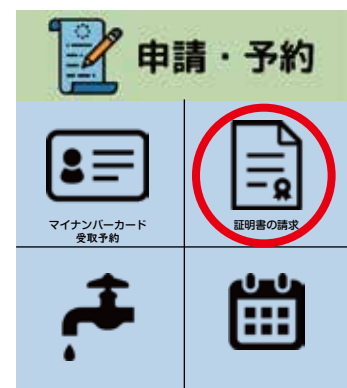

**LINE** **New** **住民票・税証明書もLINEで申請!**

10月から平戸市公式LINEで住民票や各種税証明書の申請も可能になりました。請求された証明書は郵送で現在の住民票上の住所へ郵送します。

**交付できる証明書**

- 住民票 ▶住民票の写し(世帯全員) ▶住民票の写し(世帯の一部) ▶住民票記載事項証明書
- 税証明書 ▶所得課税証明書 ▶課税証明書 ▶非課税証明書
- ▶所在証明書 ▶納税証明書 ▶完納証明書

※交付手数料 1通あたり300円  
 ※令和5年度中の郵送料は無料です。

**申請に必要なもの**

申請には請求者の本人確認のため、マイナンバーカードと署名用電子証明書暗証番号が必要です。  
 ※署名用電子証明書暗証番号…マイナンバーカード申請または交付時に設定した6桁以上の英数字の暗証番号です。

マイナンバーカード

署名用電子証明書暗証番号

**決済方法**

また、交付手数料は申請時にLINE上で決済が必要ですので以下の決済方法でお支払いください。  
 ▶クレジットカード (Visa・Mastercard・JCB・American Express・Diners Club) ▶LINE Pay

**申請方法**

平戸市公式LINEのメニューから以下のとおり操作して必要事項を入力してください。

①「申請・予約」をタップ

②「証明書の請求」をタップ

③「必要な証明書」を選択

平戸市公式 **LINE** で申請! 情報収集!

いつでも!どこでも!  
**カンタン!便利!**

平戸市では、公式LINEアカウントで市役所への申請受付や行政情報の発信などを行っています。自宅はもちろん、外出先からでも、スマートフォンから24時間手続きが可能です。利用できる手続きを順次拡大しますので、「いつでも」「どこでも」手続きができる平戸市公式LINEをぜひご利用ください。 ※友だち登録方法は、10ページ下部をご覧ください。

☎ 総務課情報政策班 ☎22-9108

**主な機能**

▲メニューボタン

○メニューボタンの機能

- 市役所への申請・予約を行うことができます。
- 子育てに関する手続きを行うことができます。
- 広報に関する情報を閲覧できます。
- ごみ分別の問い合わせに自動で回答を行います。
- 防災に関する情報を閲覧できます。
- 平戸市公式ホームページを閲覧できます。

※メニューボタンは変更する場合があります。