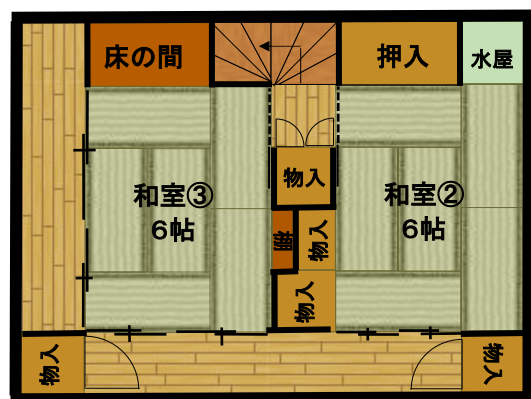

お試し住宅“ひらど暮らし体験家屋”詳細情報

No.2【木引田町】

利便性が良い市街地にある木造2階建ての家

病院、銀行、コンビニ、小学校など徒歩圏内にあり便利！

【詳細】

空き家の所在地		長崎県平戸市木引田町			
住宅の概要	構造	木造瓦葺 2階建			
	間取り	1階	<input checked="" type="checkbox"/> 和室 1部屋 <input checked="" type="checkbox"/> 洋室 1部屋 <input checked="" type="checkbox"/> 台所 <input checked="" type="checkbox"/> 風呂 <input checked="" type="checkbox"/> トイレ		
		2階	<input checked="" type="checkbox"/> 和室 2部屋 <input checked="" type="checkbox"/> 洋室		
	設備等	台所	<input type="checkbox"/> ガス	<input checked="" type="checkbox"/> 電気	<input type="checkbox"/> その他
		風呂	<input type="checkbox"/> ガス	<input checked="" type="checkbox"/> 灯油	<input type="checkbox"/> 電気
		排水処理	<input type="checkbox"/> 下水道 <input checked="" type="checkbox"/> 浄化槽 ※単独浄化槽		
		トイレ	<input checked="" type="checkbox"/> 水洗 <input type="checkbox"/> 汲取り / <input type="checkbox"/> 和式 <input checked="" type="checkbox"/> 洋式		
附帯施設	<input type="checkbox"/> 駐車場 なし				
装備(家電)等	テレビ, 冷蔵庫, エアコン, 電子レンジ, IH調理器, 洗濯機, 食器類等				
住宅から主要施設までの距離	<input checked="" type="checkbox"/> 市役所 300 m	<input checked="" type="checkbox"/> バス停 80 m	<input checked="" type="checkbox"/> 医療機関 500 m		
	<input checked="" type="checkbox"/> スーパー 200 m	<input checked="" type="checkbox"/> コンビニ 300 m	<input checked="" type="checkbox"/> 郵便局 100 m		
備考	・駐車場なし ※公共交通機関で平戸市にお越しになる利用者向けに優先的にご案内させていただきます。				

【間取図】

1階部分

2階部分

【 木引田町住宅画像 】