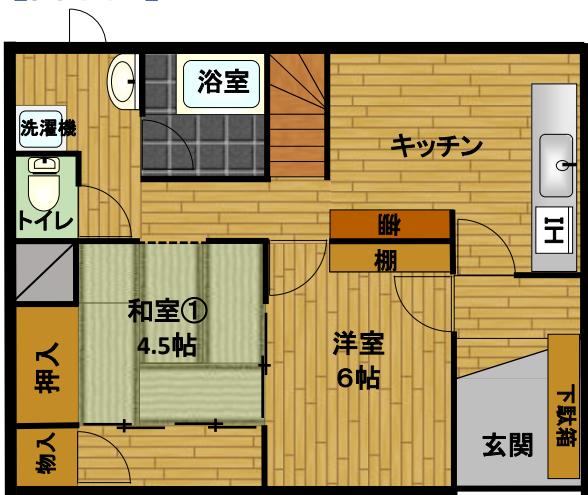

お試し住宅“ひらど暮らし体験家屋”詳細情報

No.2【木引田町】

利便性が良い市街地にある木造2階建ての家

病院、銀行、コンビニ、小学校など徒歩圏内にあり便利！

【詳細】

空き家の所在地		長崎県平戸市木引田町			
住宅の概要	構造	木造瓦葺 2階建			
	間取り	1階	<input checked="" type="checkbox"/> 和室 1部屋 <input checked="" type="checkbox"/> 洋室 1部屋 <input checked="" type="checkbox"/> 台所 <input checked="" type="checkbox"/> 風呂 <input checked="" type="checkbox"/> トイレ		
		2階	<input checked="" type="checkbox"/> 和室 2部屋 <input checked="" type="checkbox"/> 洋室		
	設備等	台所	<input type="checkbox"/> ガス	<input checked="" type="checkbox"/> 電気	<input type="checkbox"/> その他
		風呂	<input type="checkbox"/> ガス	<input checked="" type="checkbox"/> 灯油	<input type="checkbox"/> 電気
		排水処理	<input type="checkbox"/> 下水道 <input checked="" type="checkbox"/> 浄化槽 ※単独浄化槽		
		トイレ	<input checked="" type="checkbox"/> 水洗 <input type="checkbox"/> 汲取り / <input type="checkbox"/> 和式 <input checked="" type="checkbox"/> 洋式		
附帯施設	<input type="checkbox"/> 駐車場 なし				
装備(家電)等	テレビ, 冷蔵庫, エアコン, 電子レンジ, IH調理器, 洗濯機, 食器類等				
住宅から主要施設までの距離	<input checked="" type="checkbox"/> 市役所 300 m	<input checked="" type="checkbox"/> バス停 80 m	<input checked="" type="checkbox"/> 医療機関 500 m		
	<input checked="" type="checkbox"/> スーパー 200 m	<input checked="" type="checkbox"/> コンビニ 300 m	<input checked="" type="checkbox"/> 郵便局 100 m		
備考	・駐車場なし ※公共交通機関で平戸市にお越しになる利用者向けに優先的にご案内させていただきます。				

【間取図】

1階部分

2階部分

【 木引田町住宅画像 】