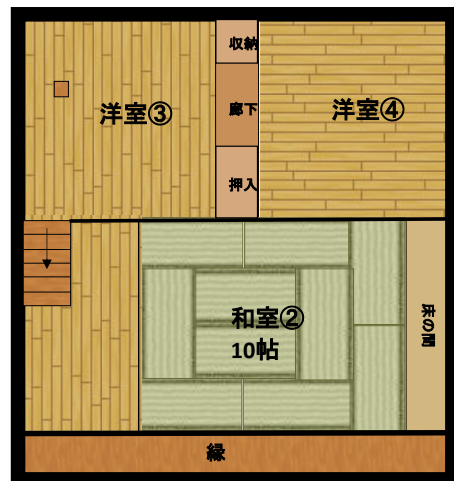

お試し住宅“ひらど暮らし体験家屋”詳細情報

No.1【薄香】

海の近くにある木造二階建ての一軒家で田舎暮らしを満喫☆

目の前に広がる薄香湾では、魚釣りも楽しめます♪

【詳細】

空き家の所在地		長崎県平戸市鏡川町	
住宅の概要	構造	木造瓦葺 2階建	
	間取り	1階	<input checked="" type="checkbox"/> 和室 1部屋 <input checked="" type="checkbox"/> 洋室 2部屋 <input checked="" type="checkbox"/> 台所 <input checked="" type="checkbox"/> 風呂 <input checked="" type="checkbox"/> トイレ
		2階	<input checked="" type="checkbox"/> 和室 1部屋 <input checked="" type="checkbox"/> 洋室 2部屋
	設備等	台所	<input checked="" type="checkbox"/> ガス <input type="checkbox"/> 電気 <input type="checkbox"/> その他
		風呂	<input checked="" type="checkbox"/> ガス <input type="checkbox"/> 灯油 <input type="checkbox"/> 電気
排水処理		<input type="checkbox"/> 下水道 <input type="checkbox"/> 浄化槽 <input checked="" type="checkbox"/> その他	
トイレ		<input type="checkbox"/> 水洗 <input checked="" type="checkbox"/> 汲取り / <input type="checkbox"/> 和式 <input checked="" type="checkbox"/> 洋式	
附帯施設	<input checked="" type="checkbox"/> 駐車場		
装備(家電)等	テレビ, 冷蔵庫, エアコン, 電子レンジ, ガスコンロ, 洗濯機, 食器類等		
住宅から主要施設までの距離	<input checked="" type="checkbox"/> 市役所 2.2 km	<input checked="" type="checkbox"/> バス停 30 m	<input checked="" type="checkbox"/> 医療機関 2.2 km
	<input checked="" type="checkbox"/> スーパー 2.1 km	<input checked="" type="checkbox"/> コンビニ 2.3 km	<input checked="" type="checkbox"/> 郵便局 300 m
備考	・駐車場あり		

【間取図】

1階部分

2階部分

【 薄香住宅画像 】

1階 和室(6帖)

1階 キッチン

1階 洋室(6帖)

1階 トイレ

1階 浴室

家の前に広がる風景

2階 和室(10帖)