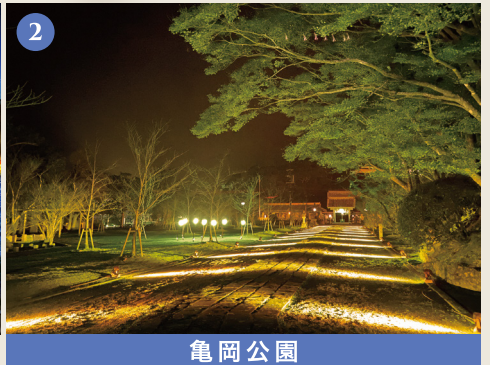

# 平戸ナイトミュージアムエリアマップ

ライトアップされた平戸の夜の街を、お楽しみください。

**平戸観光協会  
公式LINE「友だち追加」**

「友だち追加」→旬のイベント情報→平戸ナイトミュージアムライトアップエリアと駐車場や、イベント情報などを見ることができます。

**鄭成功記念館エリア**  
鄭成功ゆかりの地をランタンの優しい光でライトアップ。

**町屋ほの灯りエリア**  
崎方町付近  
昔ながらの町屋をライトアップ。

**城エリア**  
和のライトアップ。

11/23～※土曜のみ  
平戸城 北虎口門にて  
**NAKED  
ディスタンス提灯®**  
貸出

**国際貿易エリア**  
優しい灯りの、  
ライトアップ。

**Attention**

エリア内に段差や暗い場所がありますので注意して散策してください。

※イベント中の負傷・携行品の遺失、損傷等につきましては、責任を負いかねますのでご了承ください。

写真はイメージです。

11月17日(日)  
17:00～19:00  
点灯式

アトラクションや、  
出店などでランタン  
ナイトを盛り上げます。

**NAKED  
ディスタンス提灯®**  
2024年11月1日～2025年1月13日

貸出場所

11/1～ 市内宿泊施設にて貸出  
(海上ホテル・旗松亭・サムソン・ホテル彩陽・蘭風)

11/23～平戸城 北虎口門にて貸出  
※土曜のみ