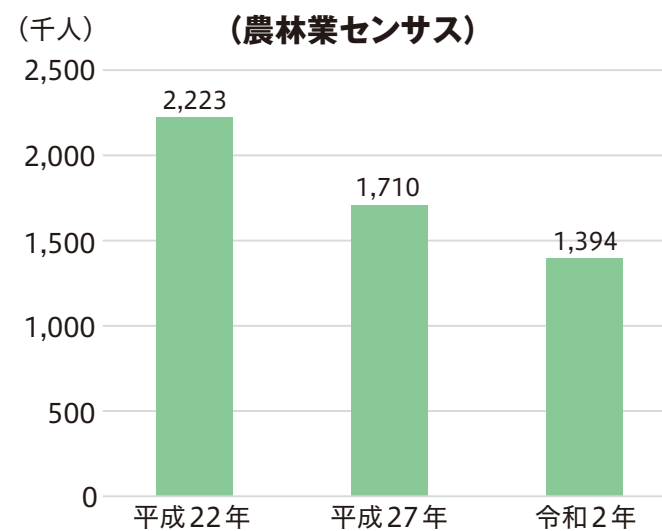

軽量野菜のため、収穫物を取り扱いやすいというハードルの低さも新規生産者を増やす理由になっています。

令和元年以降、平戸市のアスパラガス農家の新規就農者は全部で21人。アスパラガス部会には現在42人が所属し、半数が新規就農者となっています。元の職業は、販売業やサラリーマンなど、農家の出身ではない人も活躍しています。

今回は、そんな多様な部会のメンバーをまとめるアスパラガス部会長に、新規就農者に対するサポート体制について話を聞いてみました。

~新規就農者の取り組み~

☎ 農業振興課農山村対策班 ☎22-9151

次代につながる農業を

現在、平戸市では、農業就業者の減少や農業従事者の高齢化が進んでいることから、将来の農業の担い手となる新規就農者の確保・育成を重要な課題と位置づけ、さまざまな取り組みを進めています。

特に、平戸市の地域振興品目である「イチゴ」、「アスパラガス」については、単一品目でも一定の所得が見込める

ことから、新規就農者が取り組みやすい作物として推奨しており、生産部会と連携した技術研修や、ハウス整備費用の嵩上げ補助による初期投資の負担軽減を支援しています。

そこで今回は、近年新規就農した皆さんの取り組みの状況や、平戸市における就農までの流れについて紹介いたします。

基幹的農業従事者数 (農林業センサス)

※基幹的農業従事者とは
 15歳以上の世帯員のうち、ふだん仕事として自営農業に従事している人。

農業の始め方（新規就農の流れ）

農業を始めたいけど、どうすればいいかわからないという皆さんへ、充実のサポートを紹介します。

自営で就農

雇用就農

就農に興味がある皆さん！