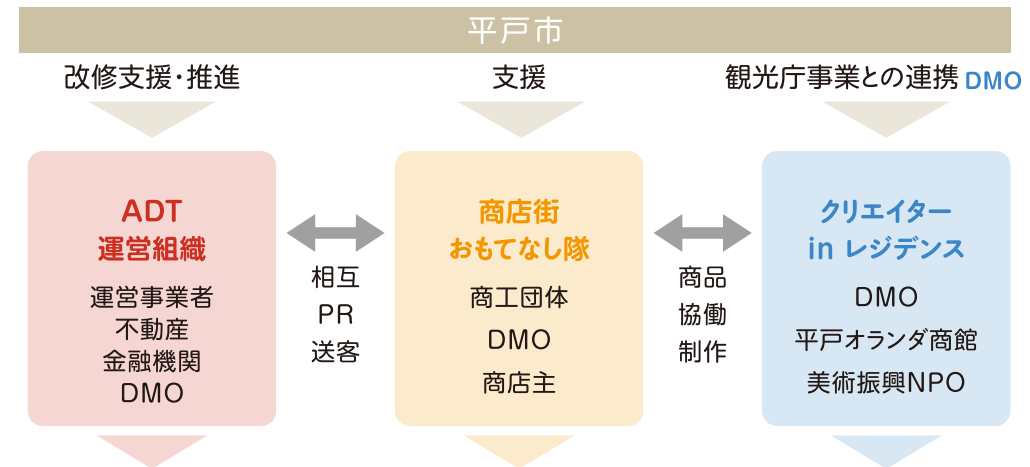

宿泊施設の改修および飲食店舗の改修

田助町エリア

宿泊施設の改修(13ページで事例紹介)

※さらに調査事業として、松浦家関連の歴史的資源の活用調査を実施予定(棲霞園など)

重点モデル地区 城下町エリアではさらに魅力向上へ

アルベルゴ・ディフーズの推進

商店街おもてなし隊

平戸市アルベルゴ・ディフーズタウン計画書のモデル地区である平戸城下町エリアに観光客を誘致するため、先進地域の取り組み事例などの調査研究や地域にある資源の再発掘を行うとともに観光商品としての活用を目指します。