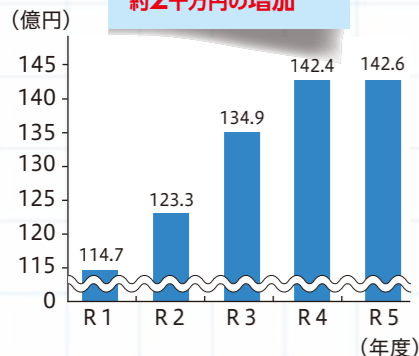

市の借入金である市債の令和5年度末現在高は、令和4年度に引き続き、新規発行額が返済額を大きく下回ったことから、約10億1千万円減少しています。

約**10億1千万円**の減少

Q 市債って何?

A 市の借金のことですが、市民の世代間の負担を公平にするものです。

※借金の残高が増えないよう「返す以上に借りない」ようにしています。

メモ

○市債を発行しなかった場合
事業実施時の市民のみが負担

○市債を発行した場合
将来にわたり負担を分割

基金状況

基金現在高

市の財産である基金の令和5年度末現在高は、「やらんば!平戸」応援基金や新しいまちづくり基金などを取り崩した一方で、「やらんば!平戸」応援基金や財政調整基金などに積み立てた結果、約2千万円の増加となりました。

約**2千万円**の増加

Q 基金って何?

A 市の貯金のことです。

メモ

基金には、景気の変動や災害などの緊急時に備えて積み立てておき、財源不足の際に活用する「財政調整基金」のほか、それぞれの目的(※)のために積み立てや取り崩しを行っている基金があります。