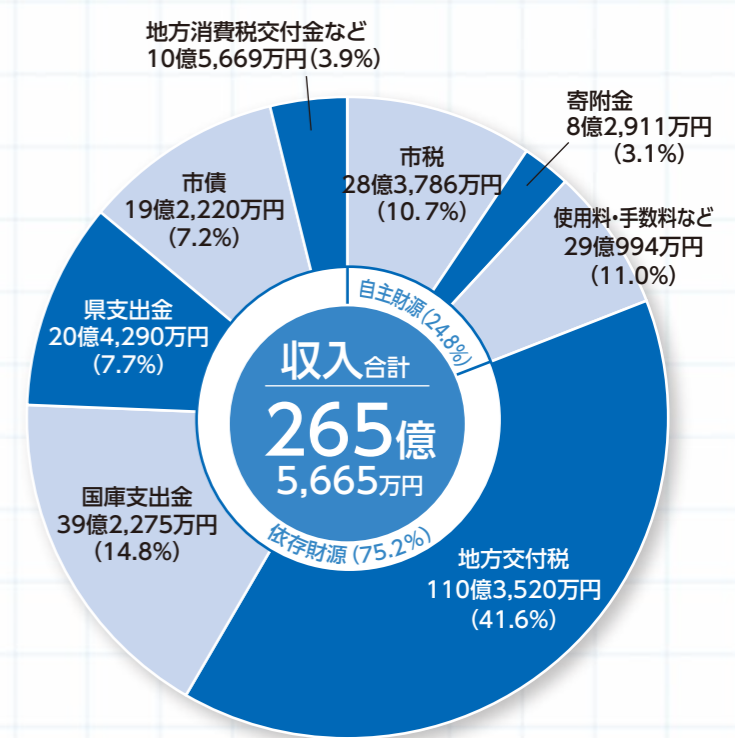

基金状況

基金現在高

市の財産である基金の令和5年度末現在高は、「やらんば!平戸」応援基金や新しいまちづくり基金などを取り崩した一方で、「やらんば!平戸」応援基金や財政調整基金などに積み立てた結果、約2千万円の増加となりました。

約**2千万円**の増加

Q 基金って何?

A 市の貯金のことです。

メモ

基金には、景気の変動や災害などの緊急時に備えて積み立てておき、財源不足の際に活用する「財政調整基金」のほか、それぞれの目的(※)のために積み立てや取り崩しを行っている基金があります。

※「やらんば!平戸」応援基金では、ふるさと納税などの寄付金を積み立て、総合計画や総合戦略の実現のために有効に活用しています。

平戸市の財政状況

平戸市では、毎年2回「市の財政状況」を公表しています。今回は、「令和5年度決算の概要」および「令和6年度上半期の執行状況」についてお知らせします。

図 財政課財政班 ☎22-9112

令和5年度決算の概要

支出の内訳グラフ (性質別)

収入の内訳グラフ

決算の状況 (一般会計)