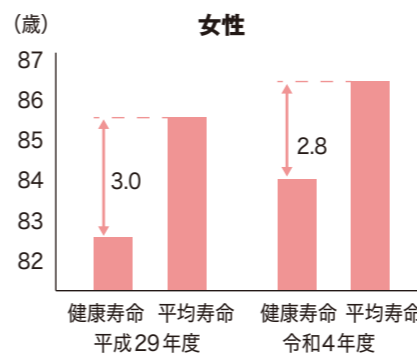

公民館事業などでは、子どもからお年寄りまで、身体を動かすだけでなく、仲良く明るい雰囲気にも包まれ、心身ともに元気になっているのを感じます。

これからさらに軽スポーツの輪を広げ、皆さんの健康増進を目指していきます。

グラウンドゴルフ

フロアカーリング

やってみよう! 軽スポーツの世界

きがるで
かんたん
かきねなく

生涯学習課スポーツ推進班 ☎22-9215

モルック

ポッチャ

平戸市の平均寿命と健康寿命比較

「軽スポーツ」知ってますか? 「人生100年時代」と言われる現代、いつまでも元気に過ごすために、寿命を延ばすだけでなく、「健康寿命」(健康に日常生活を送ることができる期間)をいかに延ばすかに心が高まっています。左のグラフのとおり、平戸市の平均寿命と健康寿命の差は徐々に縮んでいます。健康寿命のさらなる延伸が求められます。そこで裾野を広げているのが「軽スポーツ」です。軽スポーツとは、運動量やルール、疲労度などが他のスポーツに比べて軽めで、年齢や性別、障がいの有無などを問わず「誰でも楽しめる」スポーツ競技の総称を指します。