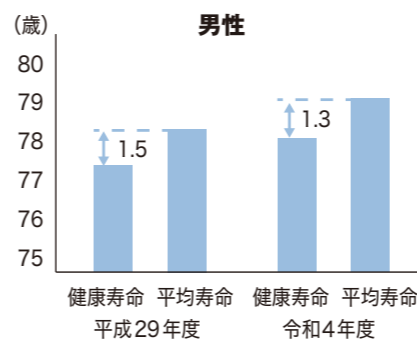

公民館事業などでは、子どもからお年寄りまで、身体を動かすだけでなく、仲良く明るい雰囲気にも包まれ、心身ともに元気になっているのを感じます。

これからさらに軽スポーツの輪を広げ、皆さんの健康増進を目指していきます。

グラウンドゴルフ

フロアカーリング

やってみよう! 軽スポーツの世界

きがるで
かんたん
かきねなく

生涯学習課スポーツ推進班 ☎22-9215

モルック

ポッチャ

平戸市の平均寿命と健康寿命比較

「軽スポーツ」知ってますか? 「人生100年時代」と言われる現代、いつまでも元気に過ごすために、寿命を延ばすだけでなく、「健康寿命」(健康に日常生活を送ることができる期間)をいかに延ばすかに心が高まっています。左のグラフのとおり、平戸市の平均寿命と健康寿命の差は徐々に縮んでいます。健康寿命のさらなる延伸が求められます。そこで裾野を広げているのが「軽スポーツ」です。軽スポーツとは、運動量やルール、疲労度などが他のスポーツに比べて軽めで、年齢や性別、障がいの有無などを問わず「誰でも楽しめる」スポーツ競技の総称を指します。