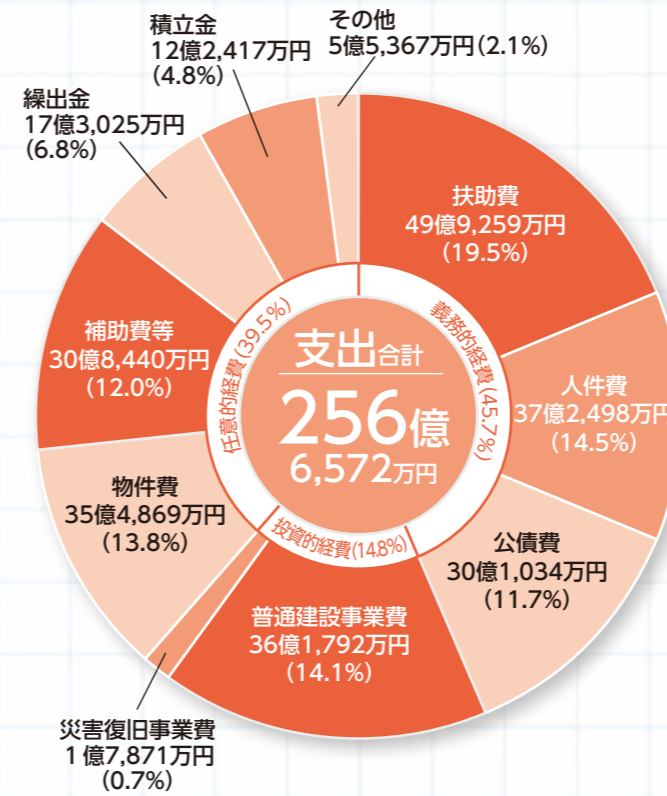

基金状況

基金現在高

市の財産である基金の令和5年度末現在高は、「やらんば!平戸」応援基金や新しいまちづくり基金などを取り崩した一方で、「やらんば!平戸」応援基金や財政調整基金などに積み立てた結果、約2千万円の増加となりました。

約**2千万円**の増加

Q 基金って何?

A 市の貯金のことです。

メモ

基金には、景気の変動や災害などの緊急時に備えて積み立てておき、財源不足の際に活用する「財政調整基金」のほか、それぞれの目的(※)のために積み立てや取り崩しを行っている基金があります。

※「やらんば!平戸」応援基金では、ふるさと納税などの寄付金を積み立て、総合計画や総合戦略の実現のために有効に活用しています。

平戸市の財政状況

平戸市では、毎年2回「市の財政状況」を公表しています。今回は、「令和5年度決算の概要」および「令和6年度上半期の執行状況」についてお知らせします。

図 財政課財政班 ☎22-9112

令和5年度決算の概要

支出の内訳グラフ (性質別)

収入の内訳グラフ

決算の状況 (一般会計)