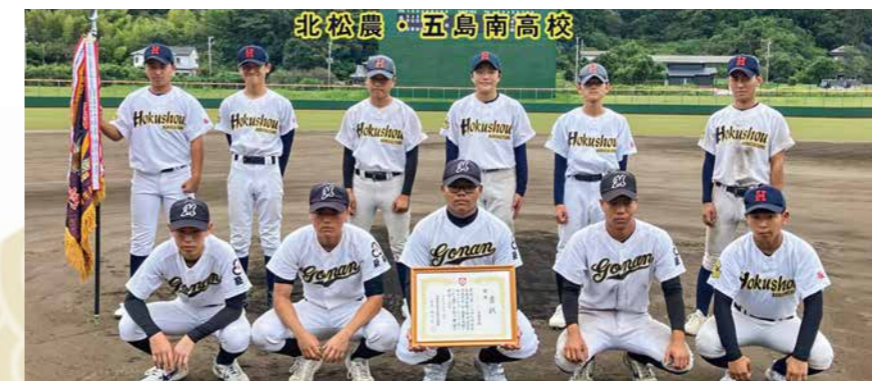

問 平戸観光協会
☎23-8600
<https://www.hirado-net.com/>

令和6年秋の叙勲

旭日中綬章

瑞宝単光章(危険業務従事者叙勲)

瑞宝単光章(危険業務従事者叙勲)

にしかわ かつみ
西川 克己さん(紐差町)

旧平戸市議会議員として18年、長崎県議会議員として、13年の永きにわたり、市政および県政の発展に貢献されました。

いのもと のぶはる
井元 伸治さん(大島村)

昭和59年2月に旧大島村消防団に入団し、39年の永きにわたり、消防活動や防火思想の普及活動に尽力されました。

よしなが たけとし
吉永 武利さん(生月町)

昭和54年10月に旧生月町消防団に入団し、43年の永きにわたり、消防活動や防火思想の普及活動に尽力されました。

各種表彰者

第64回九州地区高等学校軟式野球選手権長崎大会
優勝

北松農業高等学校・五島南高等学校合同軟式野球部チーム

第40回長崎県消防救助技術指導大会