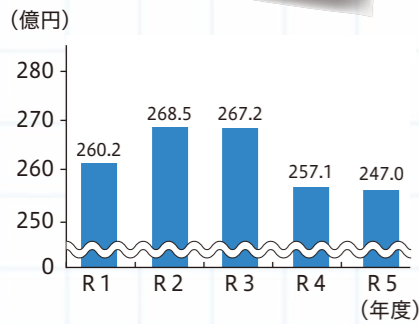

一般会計支出

前年度と比較して**1.3%の減少**

歳出決算額は256億6,572万円で、前年度から1.3%減少しています。

減少の主な要因は、基金への積立金や災害復旧事業費、物価高騰対策のための事業者支援などに対する補助費等の減少によるものです。

一般会計収入

市税などの自主財源は**24.8%**

歳入決算額は265億5,665万円で、前年度から1.3%減少しています。

減少の主な要因は、住民税非課税世帯等への給付金や災害復旧事業等に対する国県支出金の減少、地方交付税の減少によるものです。

このうち、市税などの自主財源は24.8%、地方交付税などの依存財源は75.2%を占め、国県支出金などに大きく依存した財政構造となっています。

市債状況

市債現在高

市の借入金である市債の令和5年度末現在高は、令和4年度に引き続き、新規発行額が返済額を大きく下回ったことから、約10億1千万円減少しています。

約**10億1千万円**の減少