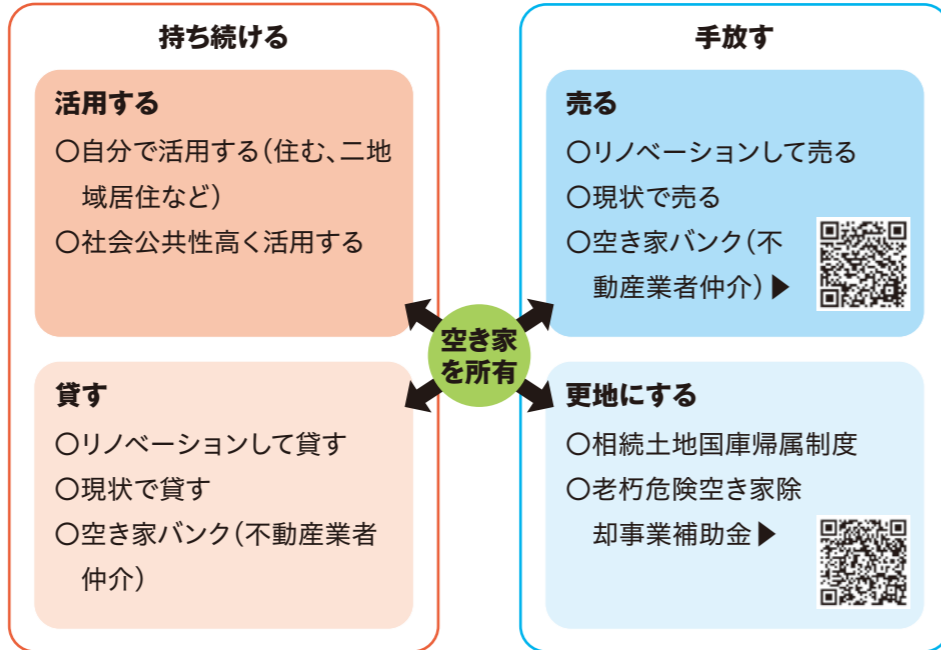

今年、ながさきピース文化祭2025(第40回国民文化祭、第25回全国障害者芸術・文化祭)が9月14日から11月30日まで開催されます。また、南安市・平戸市友好都市締結30周年記念を迎える年でもあります。

今年、ながさきピース文化祭2025が県内全域を

空き家のことで困った時は専門家へ相談

持ち続けるのも手放すのも所有者の意向です。1人で考えるのではなく、専門家に相談することも大切です。

平戸市では、ワンストップで空き家などの管理・活用に取り組む法人を、空家等管理活用支援法人に指定し、空き家に関する幅広い相談を受付できる体制を整えていきます。

○支援法人の業務例

- ▶ 空き家所有者や空き家活用希望者への利活用・解体の支援
- ▶ 空き家などの状態の確認、改修や管理

支援法人の指定

令和7年1月から支援法人の申請に関する相談を開始し、審査を行います。

指定後に、平戸市ホームページなどで公表します。

支援法人の指定はこちら▶

空き家(実家など)を所有してからの主な流れ

出典：(一社)全国空き家アドバイザー協議会じゃぱとら令和5年10月号

適切に管理しましょう(空き家管理チェックリスト)

空き家を所有すると上の図のように選択肢となるのが、「持ち続ける」、「手放す」の2つです。「持ち続ける」場合は、住まいを適切に管理することが重要です。

使用せずに空き家にしておくと、不具合が発見されにくく、傷みが早く進行する傾向がありますので、空き家管理チェックリストを活用して、定期的に点検や清掃などを行いましょう。

空き家管理チェックリストはこちら▼

知る・話し合う(住まいのエンディングノート)