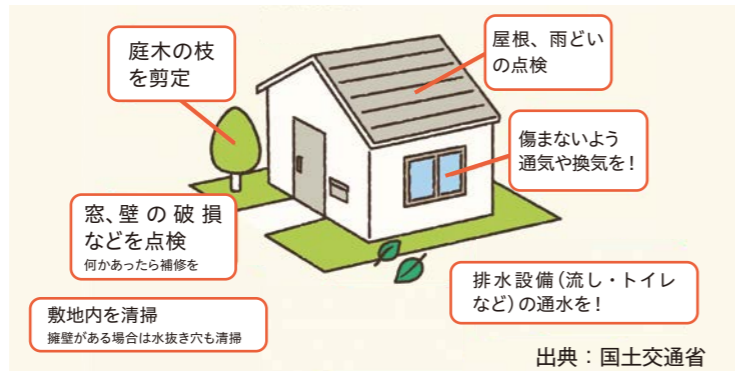

今年、ながさきピース文化祭2025(第40回国民文化祭、第25回全国障害者芸術・文化祭)が9月14日から11月30日まで開催されます。また、南安市・平戸市友好都市締結30周年記念を迎える年でもあります。

今年、ながさきピース文化祭2025が県内全域を

空き家のことで困った時は専門家へ相談

持ち続けるのも手放すのも所有者の意向です。1人で考えるのではなく、専門家に相談することも大切です。

平戸市では、ワンストップで空き家などの管理・活用に取り組む法人を、空家等管理活用支援法人に指定し、空き家に関する幅広い相談を受付できる体制を整えていきます。

○支援法人の業務例

- ▶ 空き家所有者や空き家活用希望者への利活用・解体の支援
- ▶ 空き家などの状態の確認、改修や管理

支援法人の指定

令和7年1月から支援法人の申請に関する相談を開始し、審査を行います。

指定後に、平戸市ホームページなどで公表します。

支援法人の指定はこちら▶

空き家(実家など)を所有してからの主な流れ

出典：(一社)全国空き家アドバイザー協議会じゃぱとら令和5年10月号

適切に管理しましょう(空き家管理チェックリスト)

空き家を所有すると上の図のように選択肢となるのが、「持ち続ける」、「手放す」の2つです。「持ち続ける」場合は、住まいを適切に管理することが重要です。

使用せずに空き家にしておくと、不具合が発見されにくく、傷みが早く進行する傾向がありますので、空き家管理チェックリストを活用して、定期的に点検や清掃などを行いましょう。

空き家管理チェックリストはこちら▼

知る・話し合う(住まいのエンディングノート)