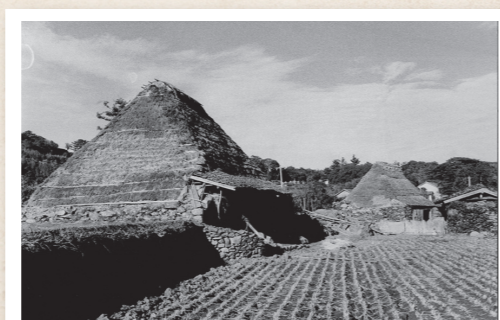

石積みでできた家の並び

図書館のイベント情報

会場	主なイベント	開催時間
平戸図書館	おはなし会 (おはなしのへや)	毎週日曜 午後2時～
	赤ちゃんおはなし会 (おはなしのへや)	10日(水)・24日(水) 午前10時30分～
	「みんなdeシネマ」(未来創造館ホール) 『ブアン 友だちと呼ばせて』(香港・タイ:129分)	13日(土)・25日(木) 午後2時～
	ライブラリーコンサート(平戸図書館) ■今月の出演は、「かよ丸」(クラシックギター・ピアノ)の皆さんです。 どうぞお楽しみに。	27日(土) 午後7時～
永田記念図書館	おはなし会(永田記念図書館) ※随時変更することがあります。	毎週土曜 午後2時～

今月の休館日 永田記念図書館：2日(火)、9日(火)、16日(火)、23日(火)、28日(日)、30日(火)

各図書館・図書室連絡先

平戸図書館	☎22-4017
永田記念図書館	☎22-9182
南部公民館図書室	☎22-9191
生月図書室	☎22-9202
田平町中央公民館図書室	☎22-9211
大島村公民館図書室	☎55-2511

図書館ホームページ

http://www.hirado-lib.jp
スマートフォンなどから二次元コードを読み込んで簡単にアクセスできます。