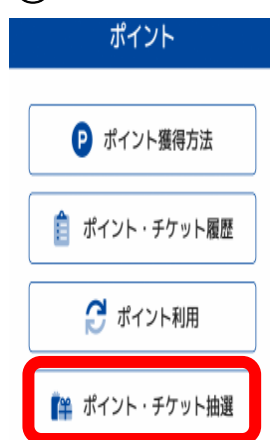

②

「ポイント・チケット抽選」をタップし、必要事項を入力

③

希望する『抽選チケット』をタップ

④

『応募する』をタップ

千チケット交換は、2/14(金)に行われます。

千チケットの獲得状況については、MENU⇒ポイント⇒ポイント・チケット履歴⇒千チケット履歴からご確認ください。

ステップ2

抽選チケットで応募

2/15(土)~26(水)

①

ホーム画面の右上メニュー(3本の横棒)から、「ポイント」をタップ

②

「ポイント・チケット抽選」をタップし、必要事項を入力

③

希望する『商品』をタップ

④

『応募する』をタップ