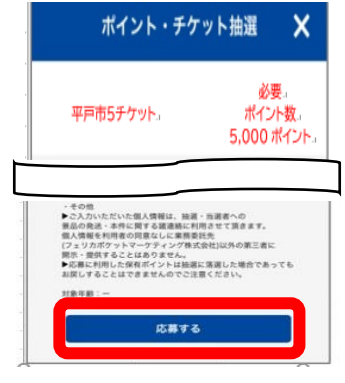

2/15(土)~26(水)

詳しくは次項をご参照ください

問い合わせ先 平戸市健康ほけん課 (☎ 0950-22-9125)

ステップ1

ポイントを抽選チケットに交換

2/1(土)~12(水)

①

ホーム画面の右上メニュー(3本の横棒)から、「ポイント」をタップ

②

「ポイント・チケット抽選」をタップし、必要事項を入力

③

希望する『抽選チケット』をタップ

④

『応募する』をタップ

千チケット交換は、2/14(金)に行われます。

千チケットの獲得状況については、MENU⇒ポイント⇒ポイント・チケット履歴⇒千チケット履歴からご確認ください。

ステップ2

抽選チケットで応募

2/15(土)~26(水)

①

ホーム画面の右上メニュー(3本の横棒)から、「ポイント」をタップ

②

「ポイント・チケット抽選」をタップし、必要事項を入力

③