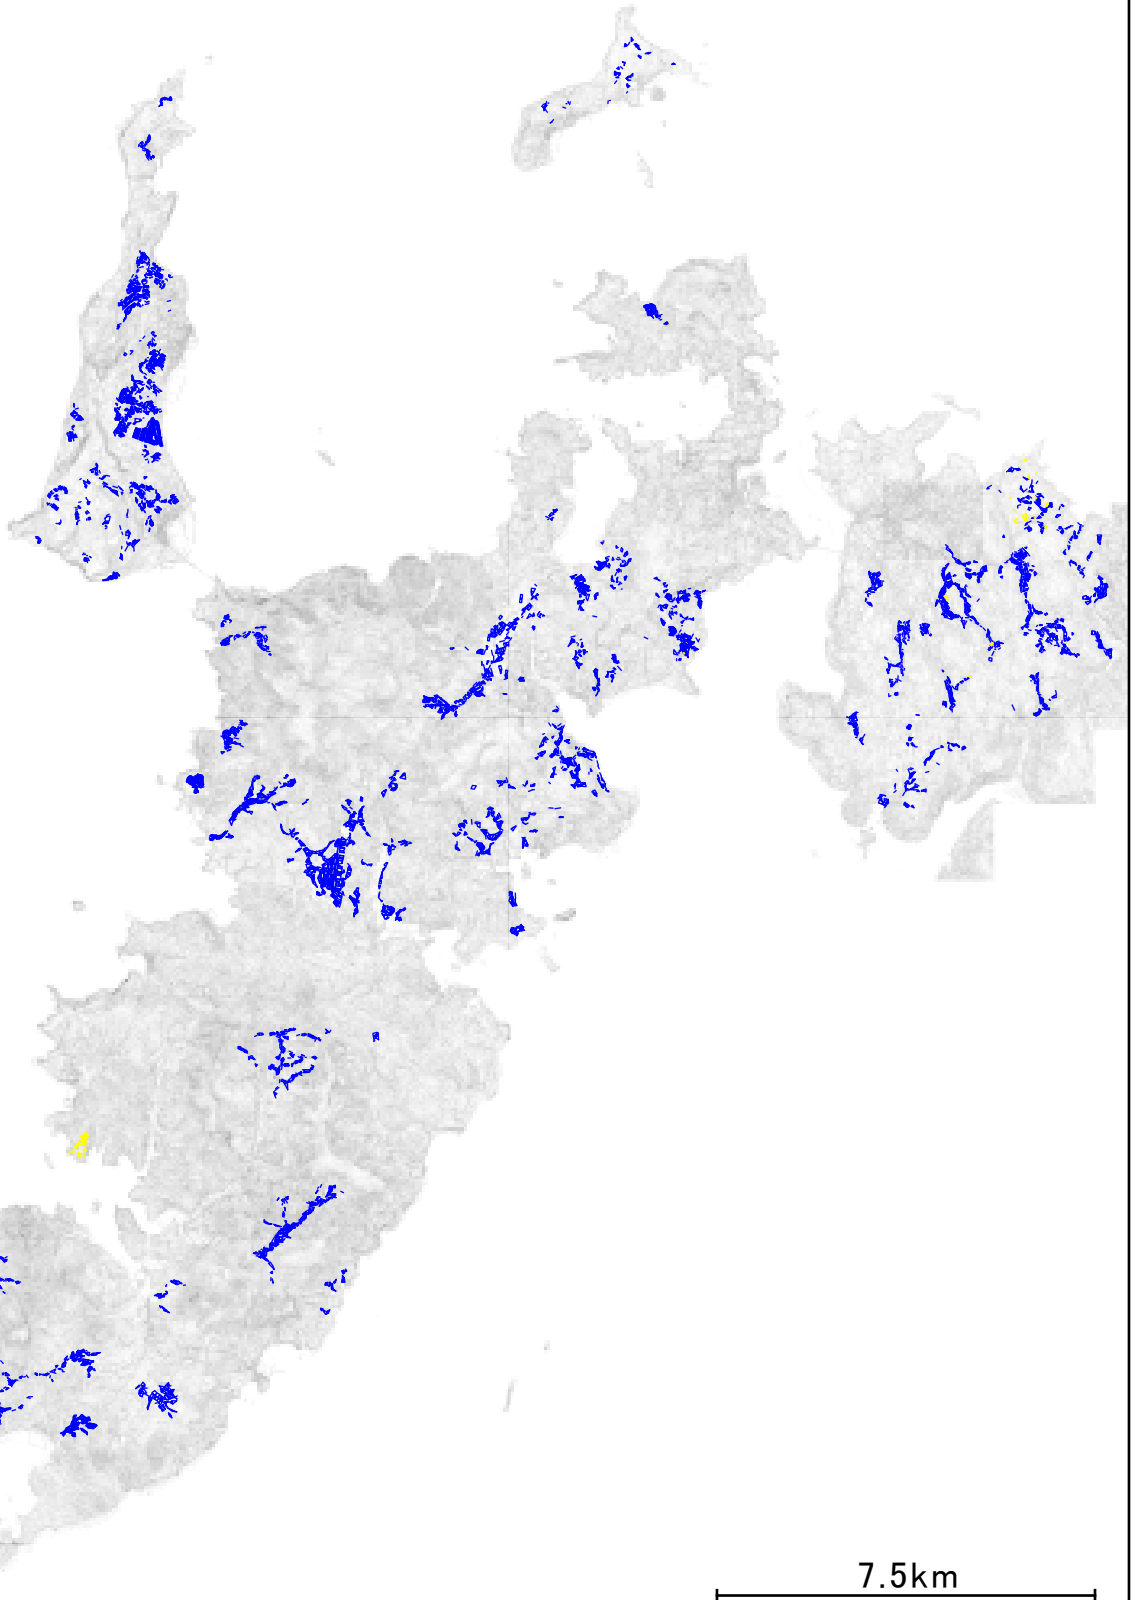

中山間地域等直接支払交付金
認定農用地図面

7.5km
1:150,000