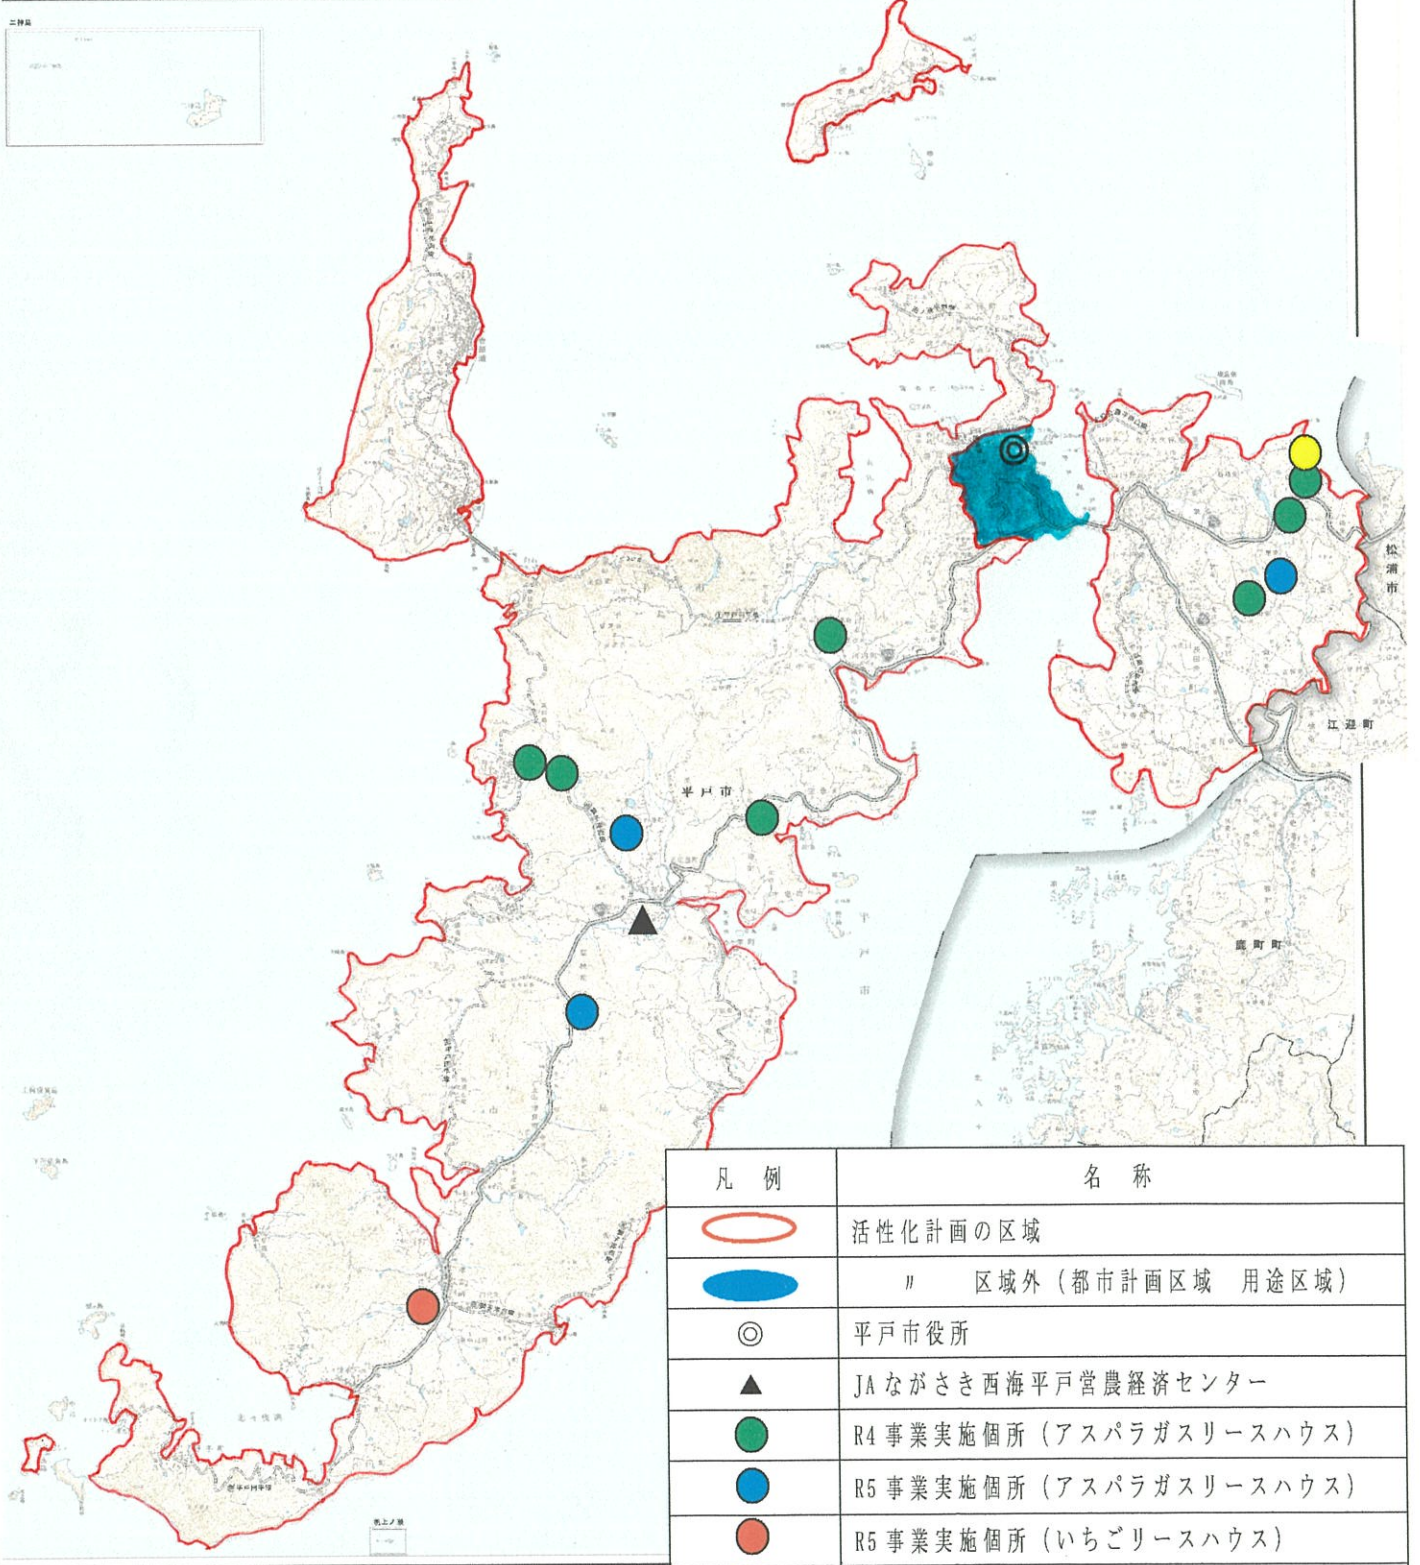

# 平戸市農業活性化計画 活性化区域図

平成十八年二月作成

長崎県

## 平戸市管内図

凡例	名称
	活性化計画の区域
	〃 区域外（都市計画区域 用途区域）
	平戸市役所
	JAながさき西海平戸営農経済センター
	R4 事業実施個所（アスパラガスリースハウス）
	R5 事業実施個所（アスパラガスリースハウス）
	R5 事業実施個所（いちごリースハウス）
	R6 事業実施個所（アスパラガスリースハウス）

長崎県国土建設部

1:50,000