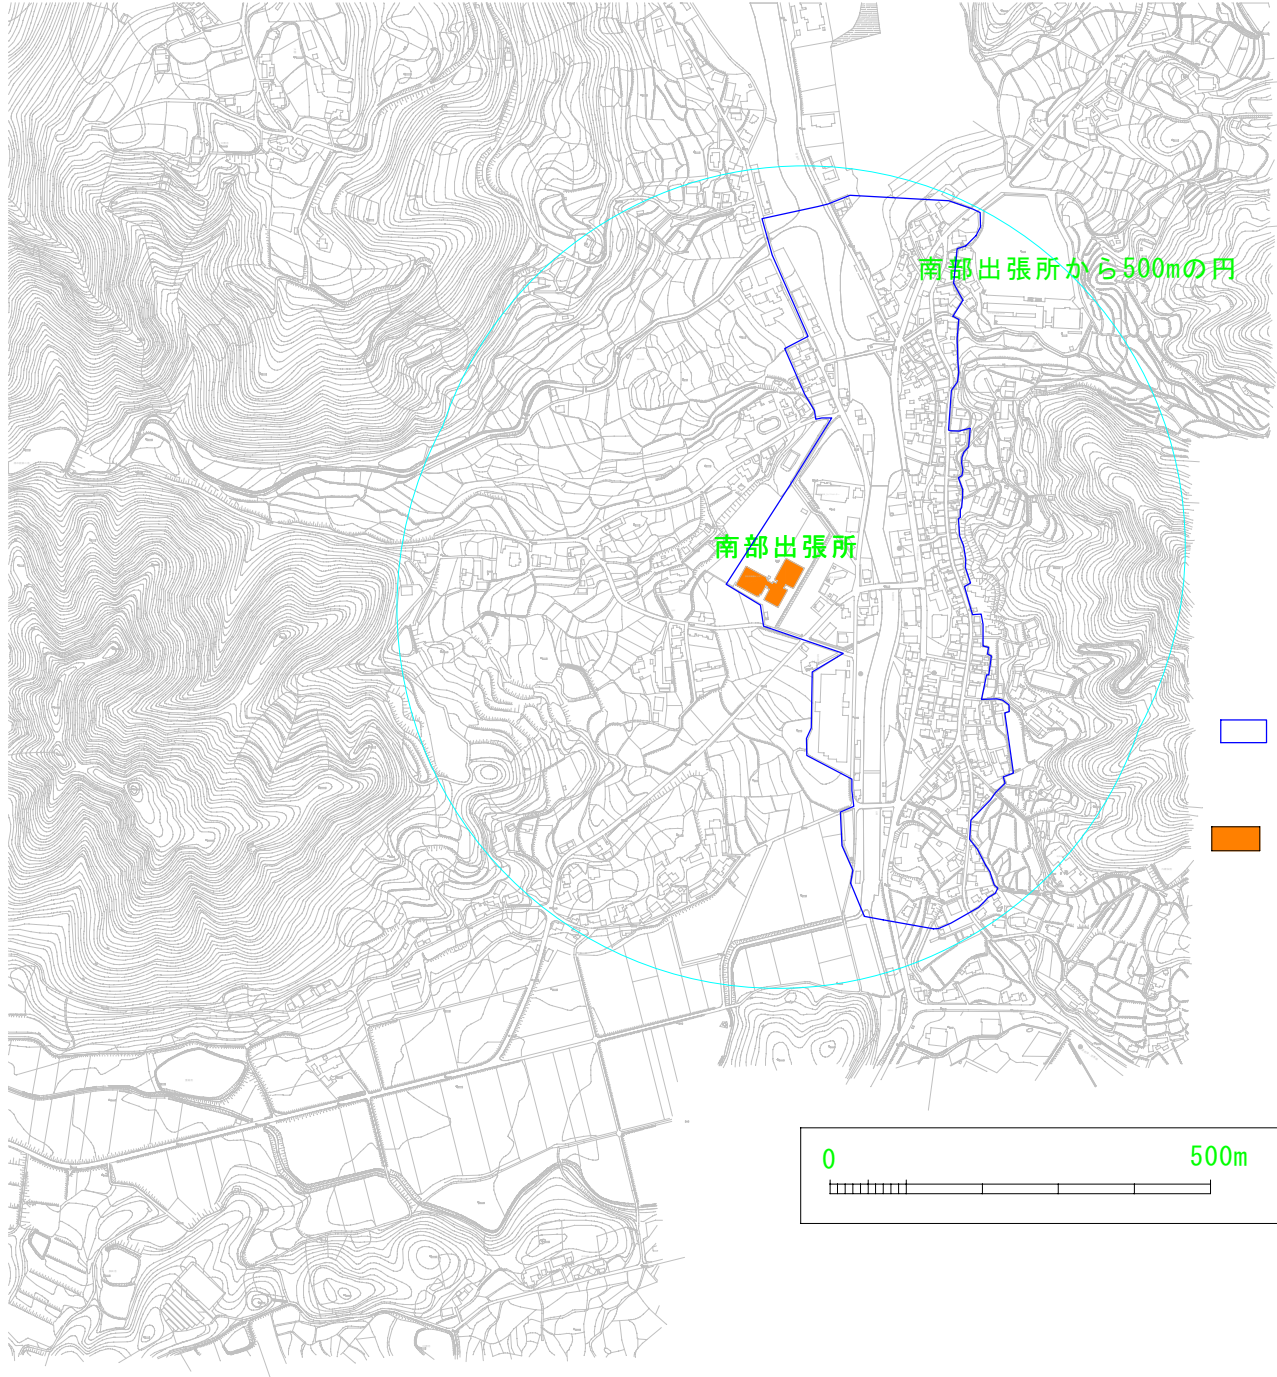

平戸市津吉地区 まちなか区域図

- 活性化を図る「まちなか」の区域
A=19.3ha
- 核となる交通施設や集客施設