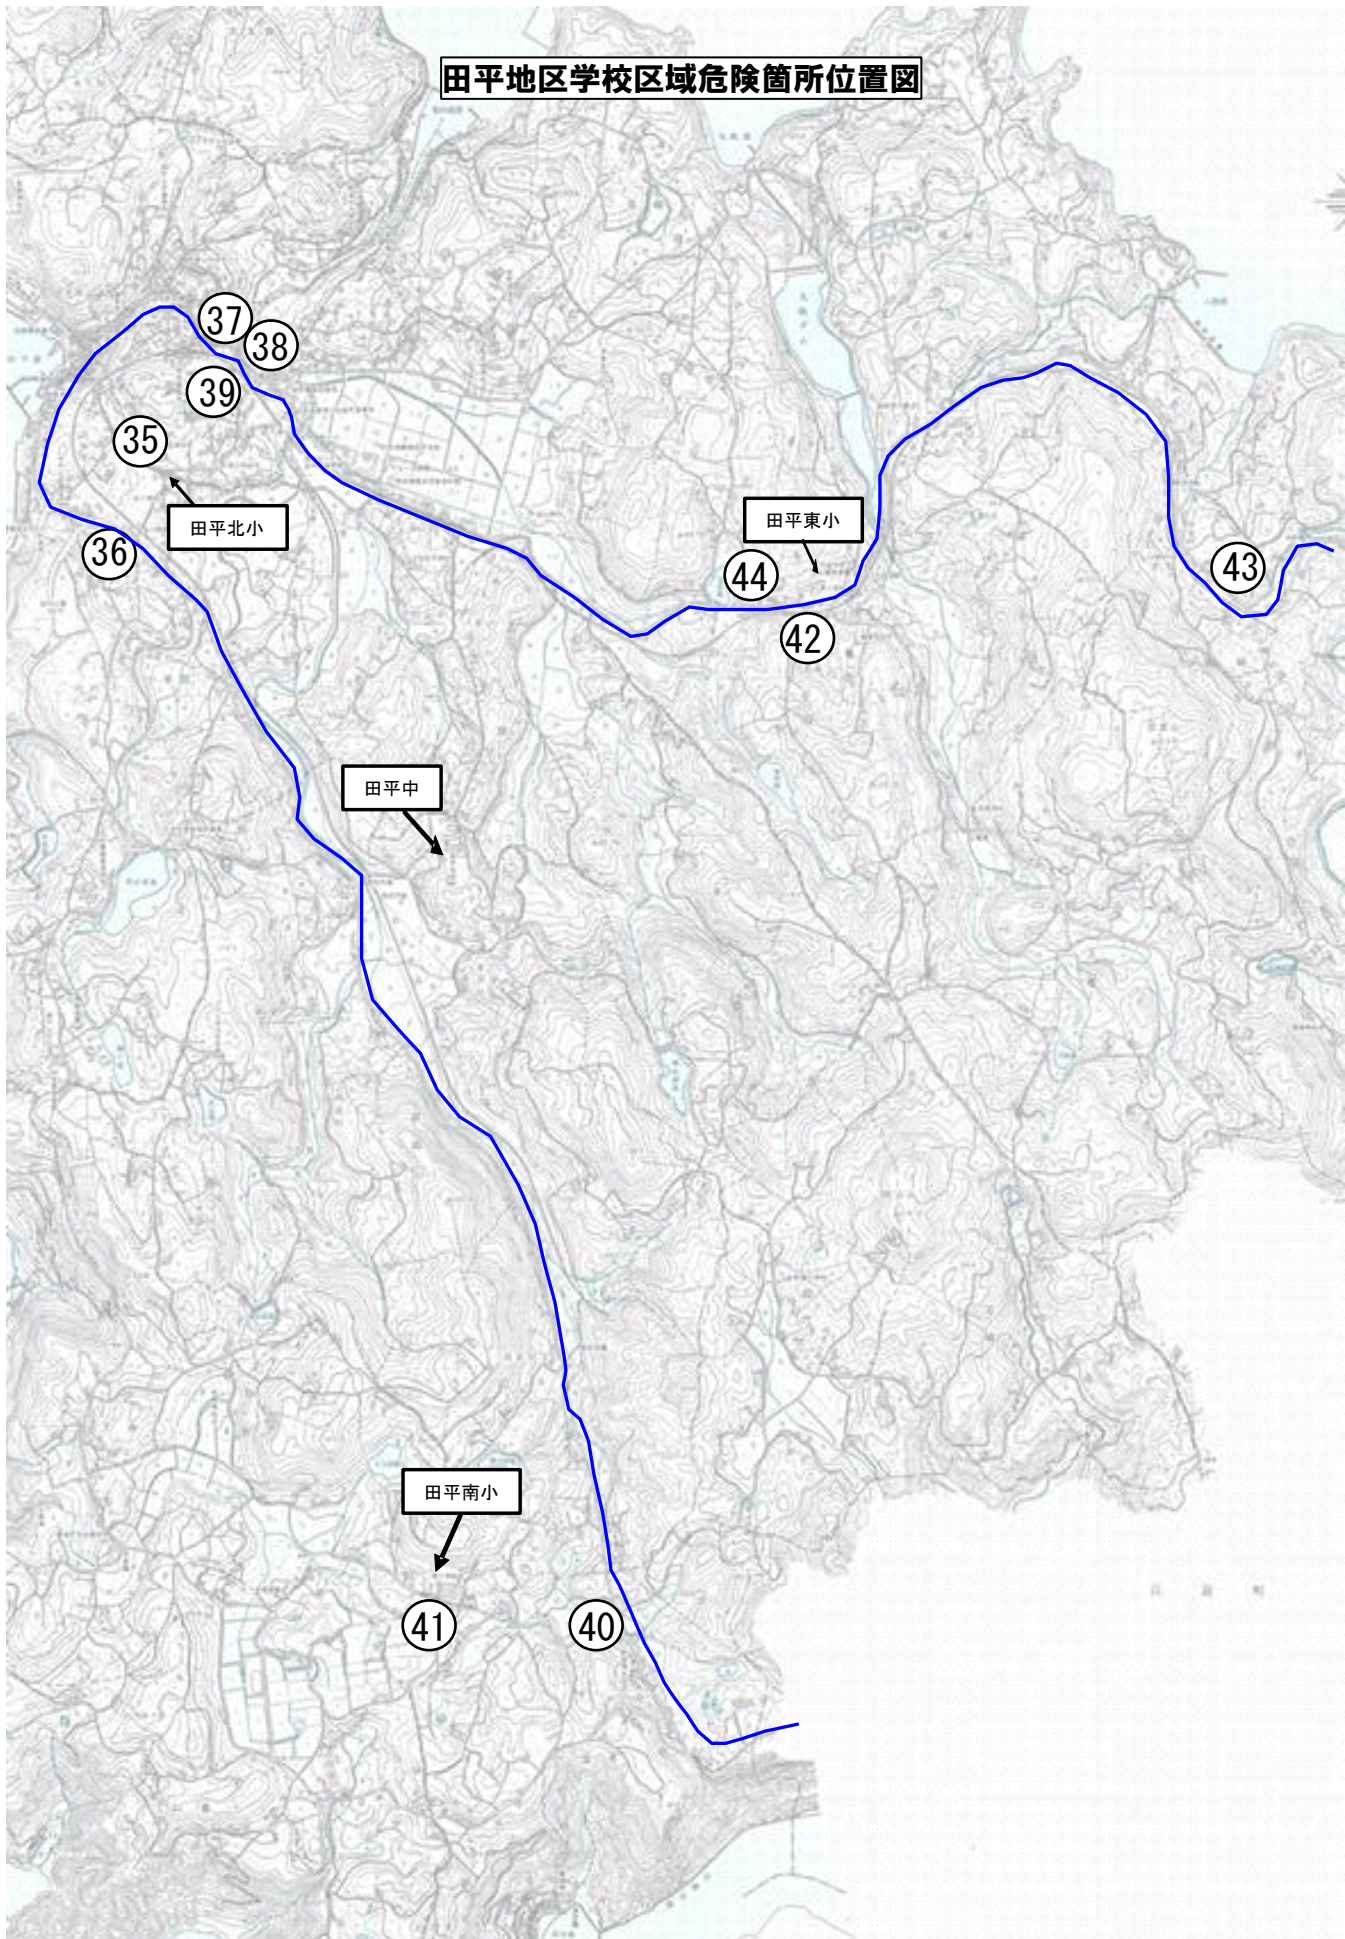

北部地区学校区域危険箇所位置図

中部地区学校区域危険箇所位置図

南部地区学校区域危険箇所位置図

生月地区学校区域危険箇所位置図

田平地区学校区域危険箇所位置図

# 大島・度島地区学校区域危険箇所位置図