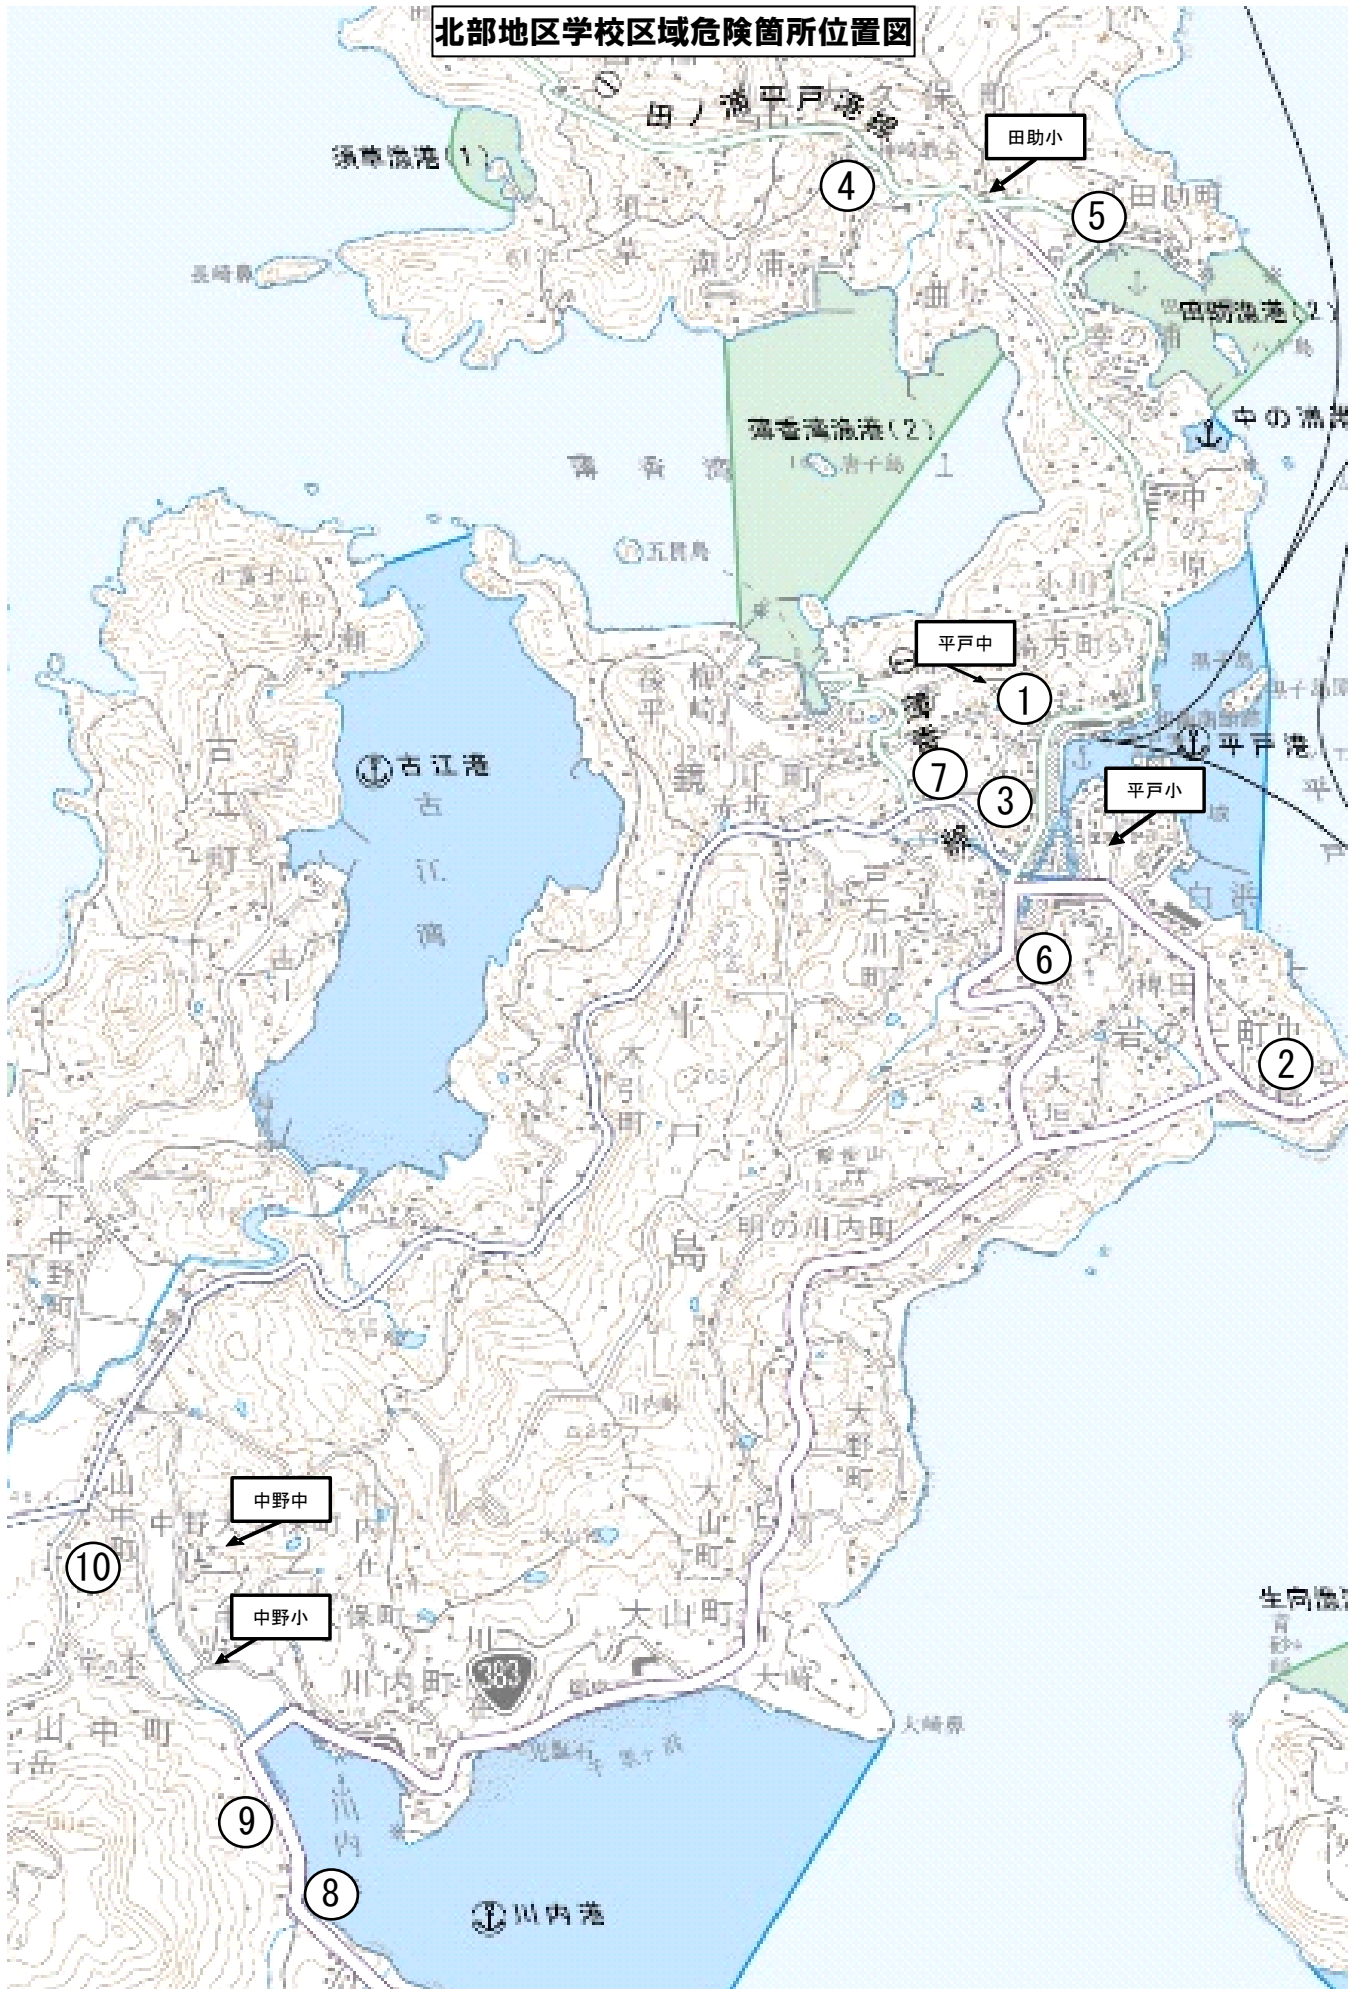

北部地区学校区域危険箇所位置図

中部地区学校区域危険箇所位置図

南部地区学校区域危険箇所位置図

生月地区学校区域危険箇所位置図

田平地区学校区域危険箇所位置図

# 大島・度島地区学校区域危険箇所位置図