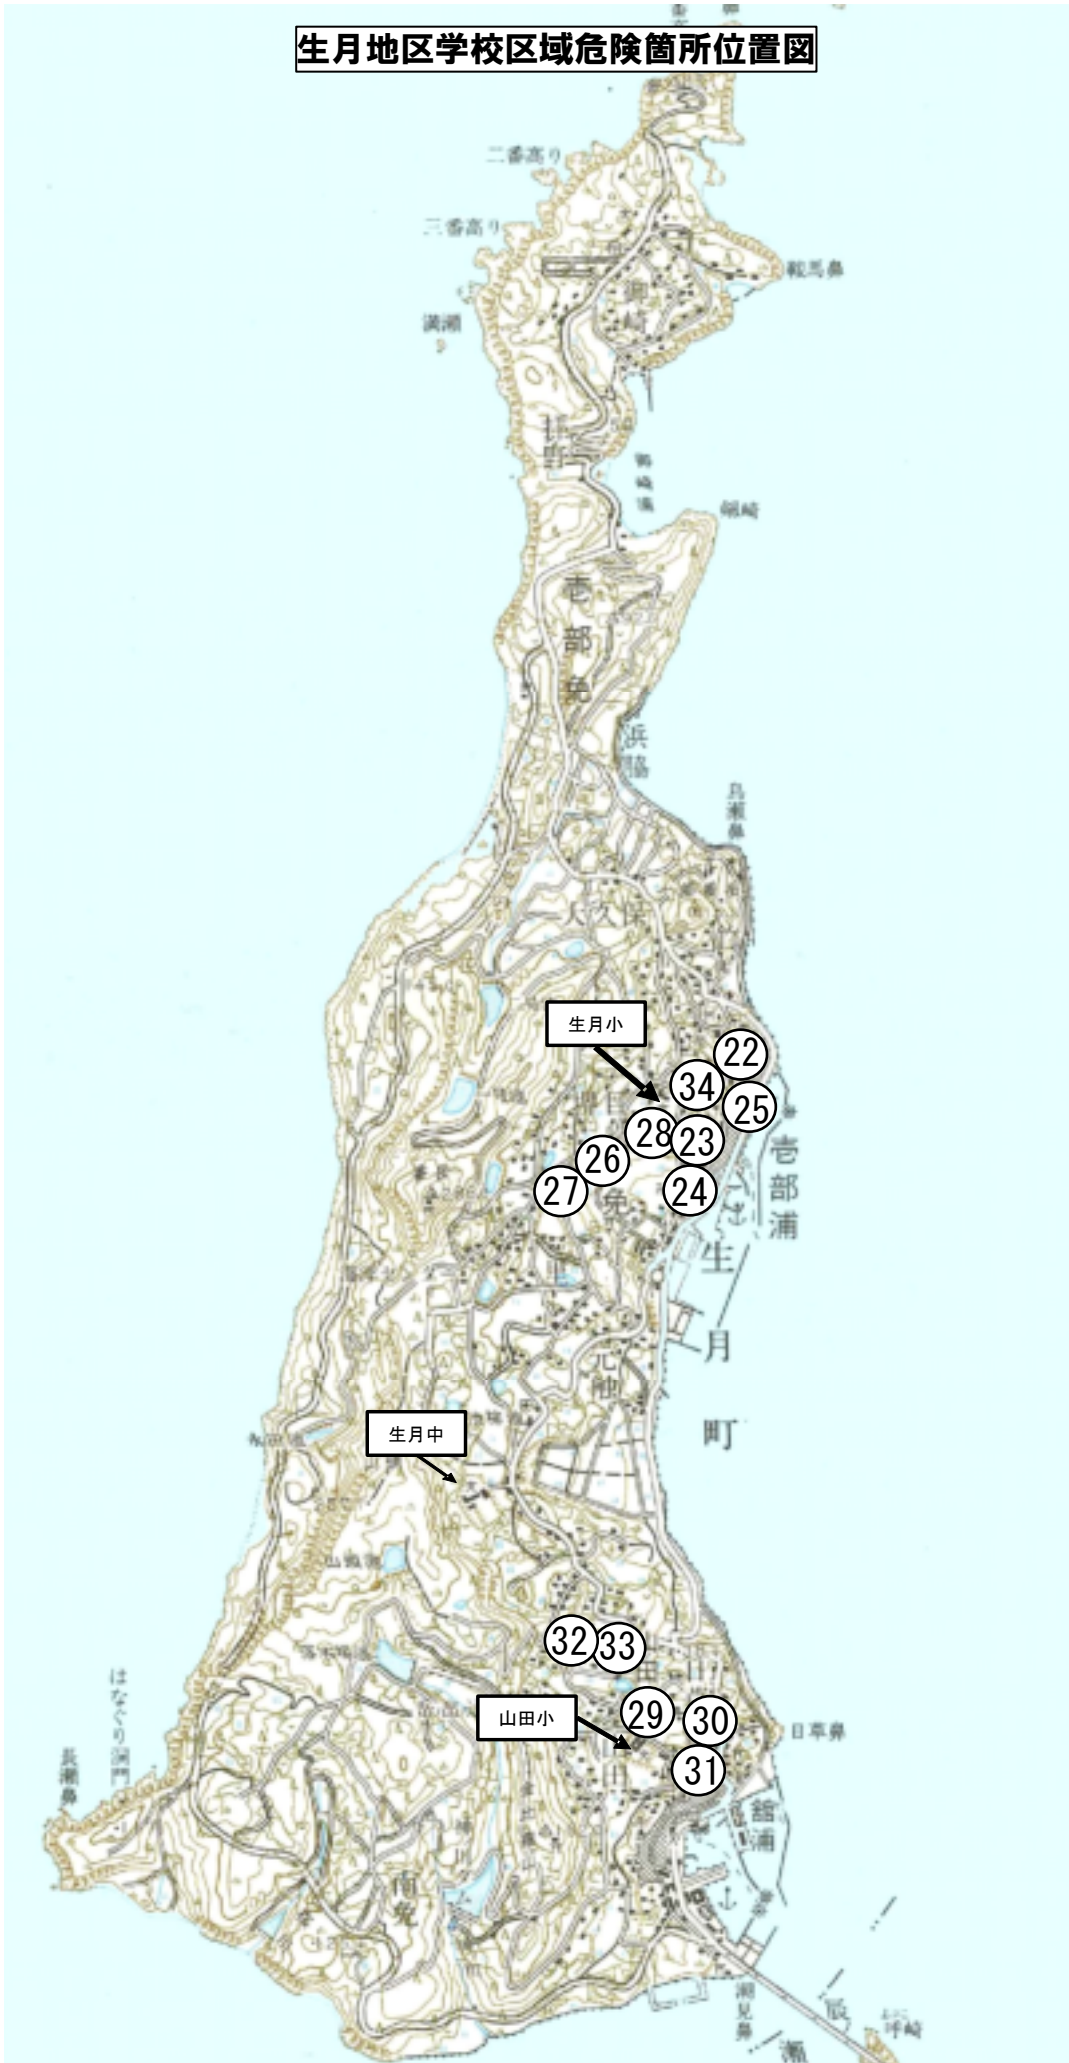

北部地区学校区域危険箇所位置図

中部地区学校区域危険箇所位置図

南部地区学校区域危険箇所位置図

生月地区学校区域危険箇所位置図

田平地区学校区域危険箇所位置図

# 大島・度島地区学校区域危険箇所位置図