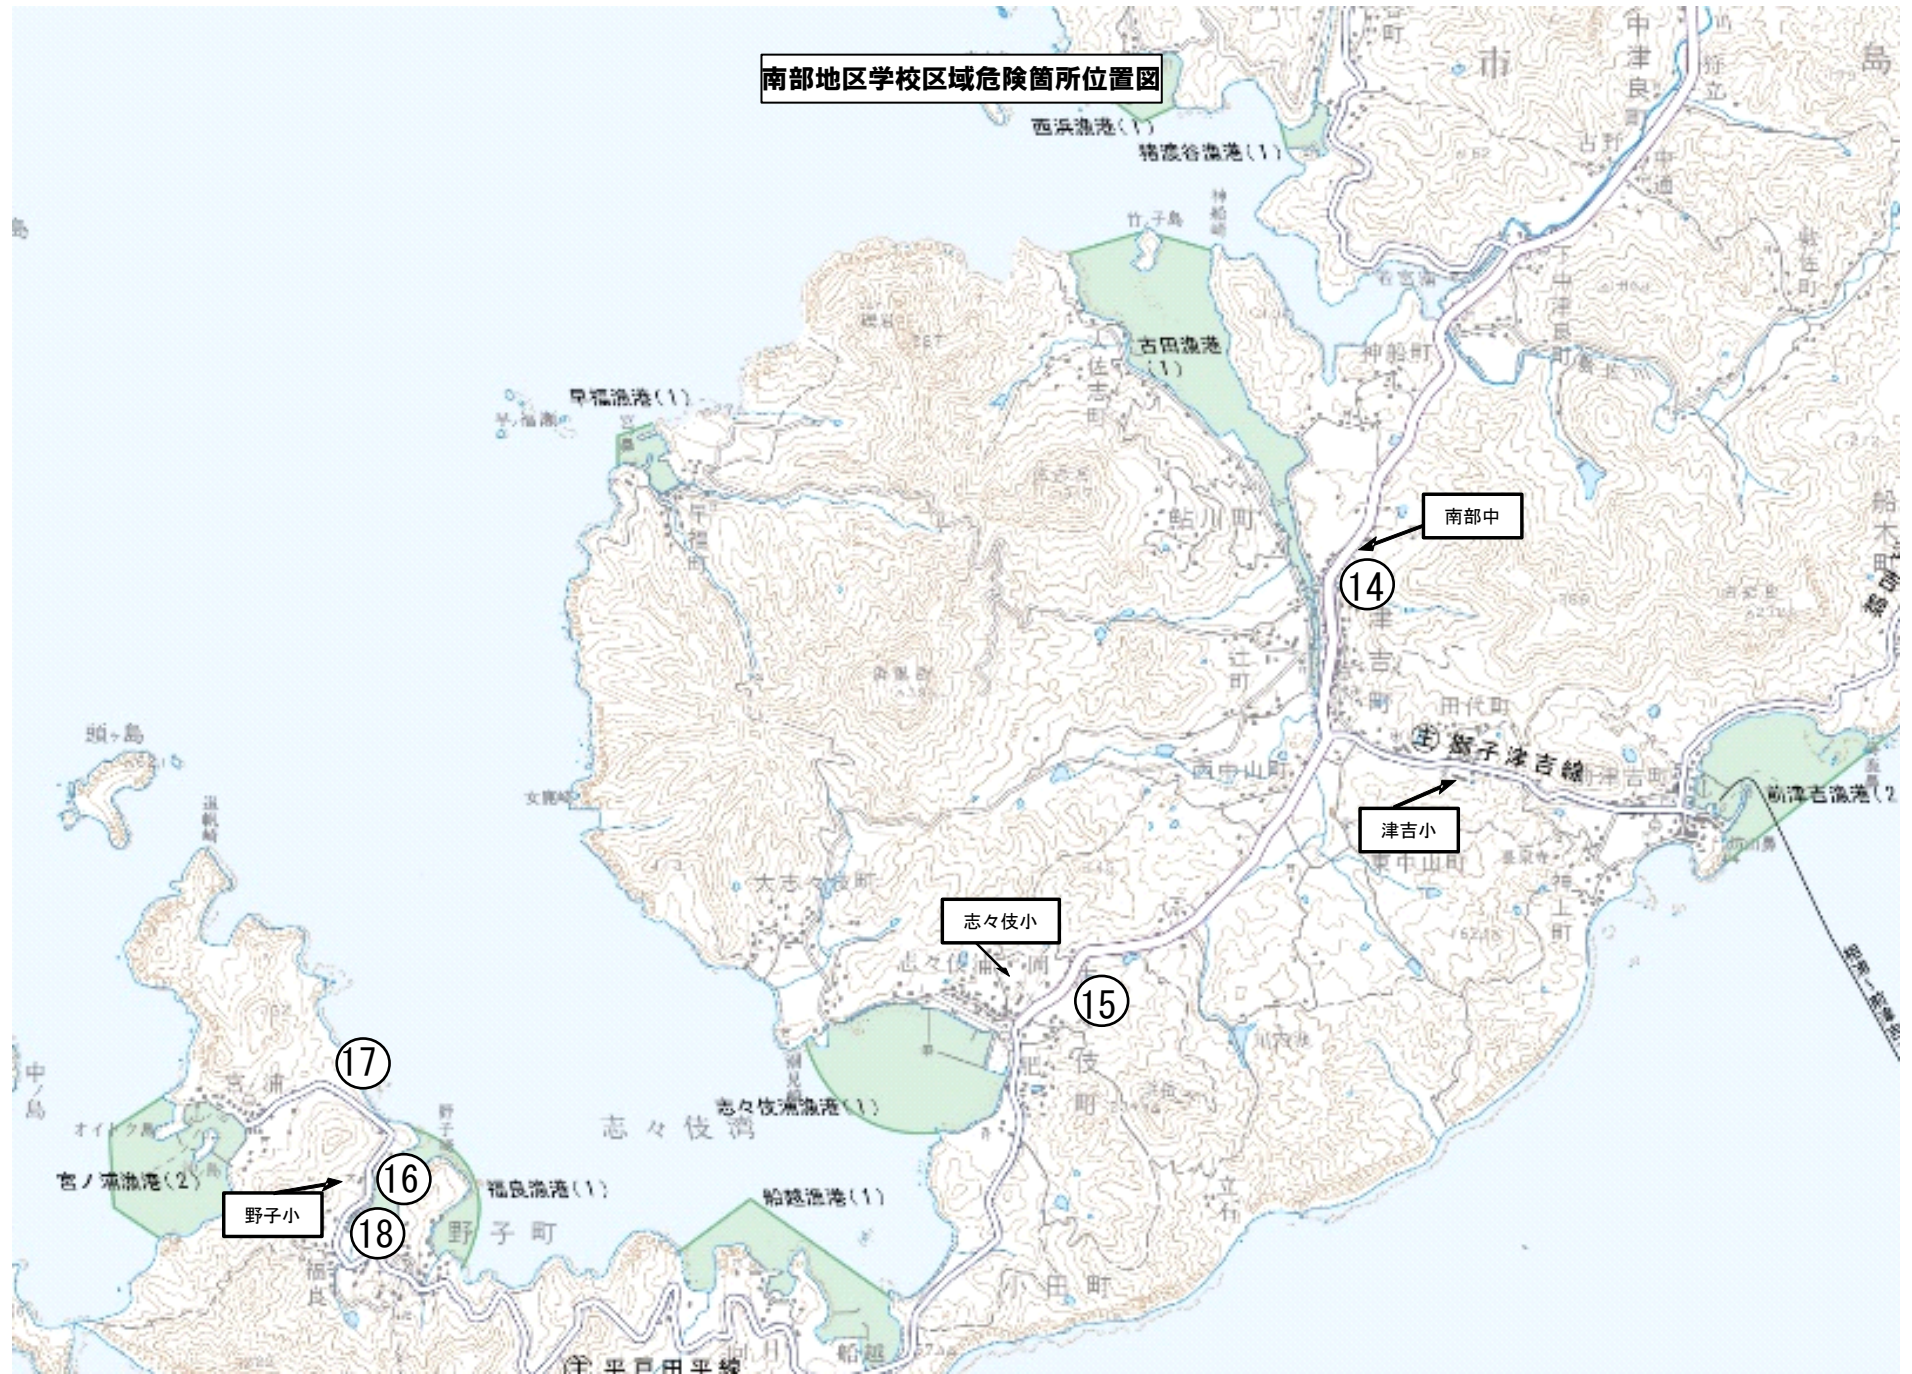

北部地区学校区域危険箇所位置図

中部地区学校区域危険箇所位置図

南部地区学校区域危険箇所位置図

生月地区学校区域危険箇所位置図

田平地区学校区域危険箇所位置図

# 大島・度島地区学校区域危険箇所位置図