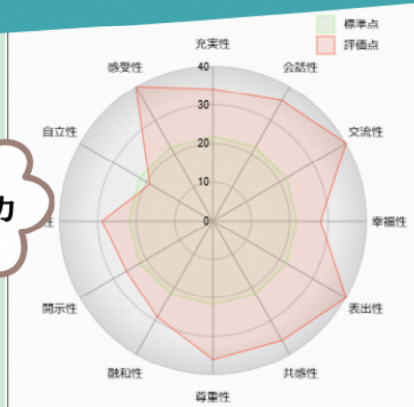

# 結婚相談会

1/26  
SUN

こんなお悩みありませんか？プロのアドバイザーが個別に対応いたします！

婚活方法が  
わからない…

交際まで  
発展しない…

息子（娘）の  
結婚が心配…

場所：平戸市未来創造館（平戸市岩の上町1458-2）

○ご本人・ご家族問いません。相談無料

○個別対応のため、お申し込みをお願いいたします

〈平戸市主催 結婚相談会〉には、  
自分と相性のいいタイプがわかる  
”恋愛力テスト”がついています

会話のこと

決断する力

人づきあい

診断結果はアドバイザーが解説いたします  
スマホで受講できる恋愛力テストで確認しましょう!!

平戸市では市内独身者  
（およびご家族）を  
対象とした結婚に関する  
相談会を実施します。  
今回は、自分にどのようなタイプの人  
が合うのかわかる  
「恋愛力テスト」付きです。