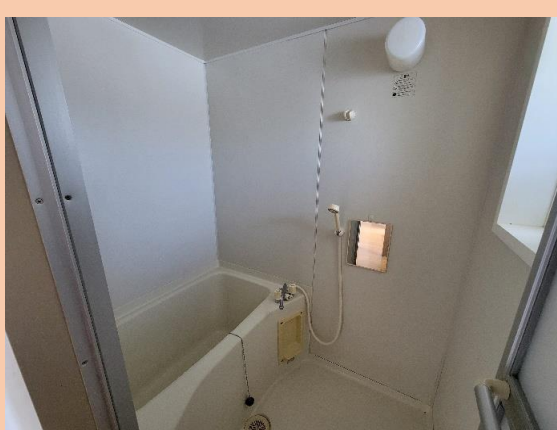

【 新町アパート画像 】

アパート外観

市街地風景