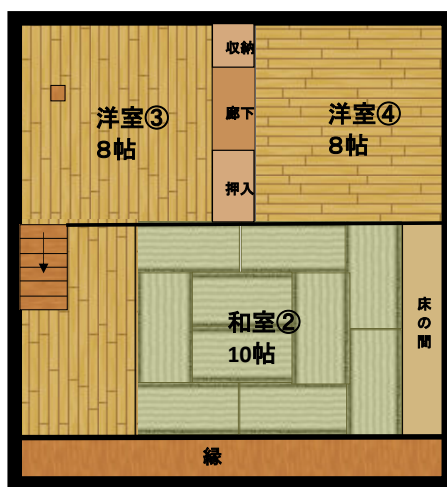

お試し住宅“ひらど暮らし体験家屋”詳細情報

No.1【薄香】

海の近くにある木造二階建ての一軒家で田舎暮らしを満喫☆

目の前に広がる薄香湾では、魚釣りも楽しめます♪

【詳細】

空き家の所在地		長崎県平戸市鏡川町	
住宅の概要	構造	木造瓦葺 2階建	
	間取り	1階	<input checked="" type="checkbox"/> 和室 1部屋 <input checked="" type="checkbox"/> 洋室 2部屋 <input checked="" type="checkbox"/> 台所 <input checked="" type="checkbox"/> 風呂 <input checked="" type="checkbox"/> トイレ
		2階	<input checked="" type="checkbox"/> 和室 1部屋 <input checked="" type="checkbox"/> 洋室 2部屋
	設備等	台所	<input checked="" type="checkbox"/> ガス <input type="checkbox"/> 電気 <input type="checkbox"/> その他
		風呂	<input checked="" type="checkbox"/> ガス <input type="checkbox"/> 灯油 <input type="checkbox"/> 電気
		排水処理	<input type="checkbox"/> 下水道 <input type="checkbox"/> 浄化槽 <input checked="" type="checkbox"/> その他
トイレ		<input type="checkbox"/> 水洗 <input checked="" type="checkbox"/> 汲取り / <input type="checkbox"/> 和式 <input checked="" type="checkbox"/> 洋式	
附帯施設	<input checked="" type="checkbox"/> 駐車場		
装備(家電)等	テレビ, 冷蔵庫, エアコン, 電子レンジ, ガスコンロ, 洗濯機, 食器類等		
住宅から主要施設までの距離	<input checked="" type="checkbox"/> 市役所 2.2 km	<input checked="" type="checkbox"/> バス停 30 m	<input checked="" type="checkbox"/> 医療機関 2.2 km
	<input checked="" type="checkbox"/> スーパー 2.1 km	<input checked="" type="checkbox"/> コンビニ 2.3 km	<input checked="" type="checkbox"/> 郵便局 300 m
備考	・駐車場あり		

【間取図】

1階部分

2階部分

【 薄香住宅画像 】

1階 和室(6帖)

1階 キッチン

1階 洋室(6帖)

1階 トイレ

1階 浴室

家の前に広がる風景

2階 和室(10帖)