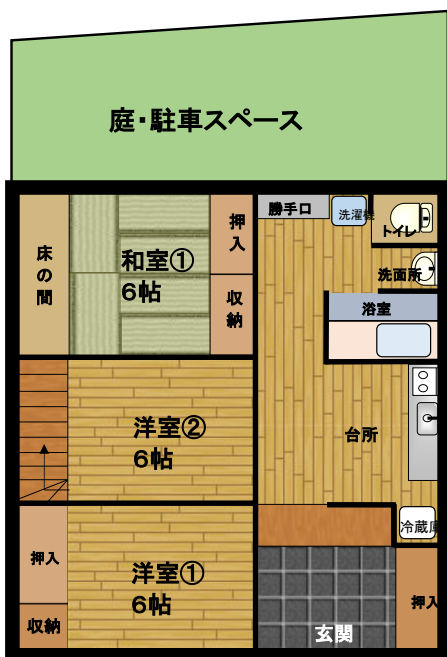

お試し住宅“ひらど暮らし体験家屋”詳細情報

No.1【薄香】

海の近くにある木造二階建ての一軒家で田舎暮らしを満喫☆

目の前に広がる薄香湾では、魚釣りも楽しめます♪

【詳細】

空き家の所在地		長崎県平戸市鏡川町	
住宅の概要	構造	木造瓦葺 2階建	
	間取り	1階	<input checked="" type="checkbox"/> 和室 1部屋 <input checked="" type="checkbox"/> 洋室 2部屋 <input checked="" type="checkbox"/> 台所 <input checked="" type="checkbox"/> 風呂 <input checked="" type="checkbox"/> トイレ
		2階	<input checked="" type="checkbox"/> 和室 1部屋 <input checked="" type="checkbox"/> 洋室 2部屋
	設備等	台所	<input checked="" type="checkbox"/> ガス <input type="checkbox"/> 電気 <input type="checkbox"/> その他
		風呂	<input checked="" type="checkbox"/> ガス <input type="checkbox"/> 灯油 <input type="checkbox"/> 電気
		排水処理	<input type="checkbox"/> 下水道 <input type="checkbox"/> 浄化槽 <input checked="" type="checkbox"/> その他
トイレ		<input type="checkbox"/> 水洗 <input checked="" type="checkbox"/> 汲取り / <input type="checkbox"/> 和式 <input checked="" type="checkbox"/> 洋式	
附帯施設	<input checked="" type="checkbox"/> 駐車場		
装備(家電)等	テレビ, 冷蔵庫, エアコン, 電子レンジ, ガスコンロ, 洗濯機, 食器類等		
住宅から主要施設までの距離	<input checked="" type="checkbox"/> 市役所 2.2 km	<input checked="" type="checkbox"/> バス停 30 m	<input checked="" type="checkbox"/> 医療機関 2.2 km
	<input checked="" type="checkbox"/> スーパー 2.1 km	<input checked="" type="checkbox"/> コンビニ 2.3 km	<input checked="" type="checkbox"/> 郵便局 300 m
備考	・駐車場あり		

【間取図】

1階部分

2階部分

【 薄香住宅画像 】

1階 和室(6帖)

1階 キッチン

1階 洋室(6帖)

1階 トイレ

1階 浴室

家の前に広がる風景

2階 和室(10帖)