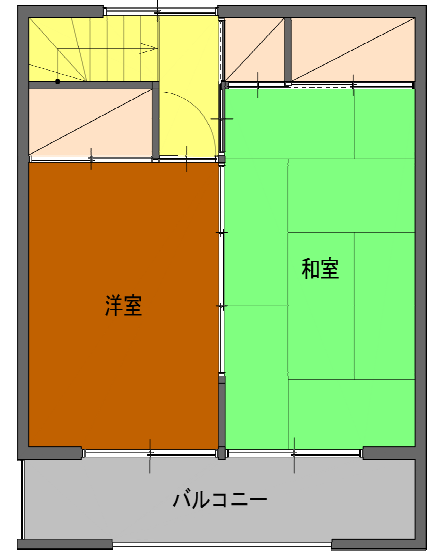

【犬場住宅C棟】

住所	生月町山田免1202番地
建築年	昭和55年
間取り	2LDK
家賃	31,000円
駐車場代	1,000円
小学校区	山田小学校(0.4km)
中学校区	生月中学校(1.3km)
最寄バス停	飛石(0.3km)

【1階】

【2階】

1階 LDK(キッチン)

1階 LDK(居室)

浴室

トイレ

2階 洋室

2階 和室