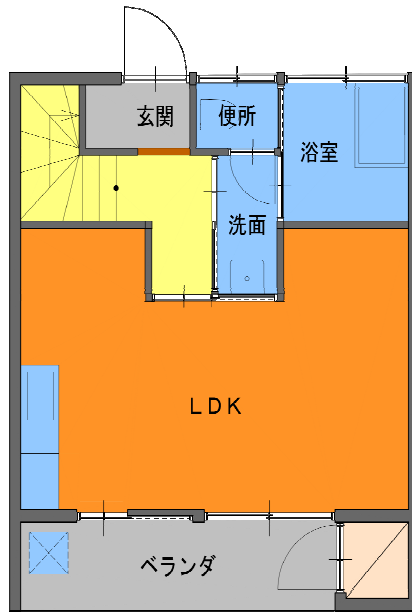

【犬場住宅C棟】

住所	生月町山田免1202番地
建築年	昭和55年
間取り	2LDK
家賃	31,000円
駐車場代	1,000円
小学校区	山田小学校(0.4km)
中学校区	生月中学校(1.3km)
最寄バス停	飛石(0.3km)

【1階】

【2階】

1階 LDK(キッチン)

1階 LDK(居室)

浴室

トイレ

2階 洋室

2階 和室