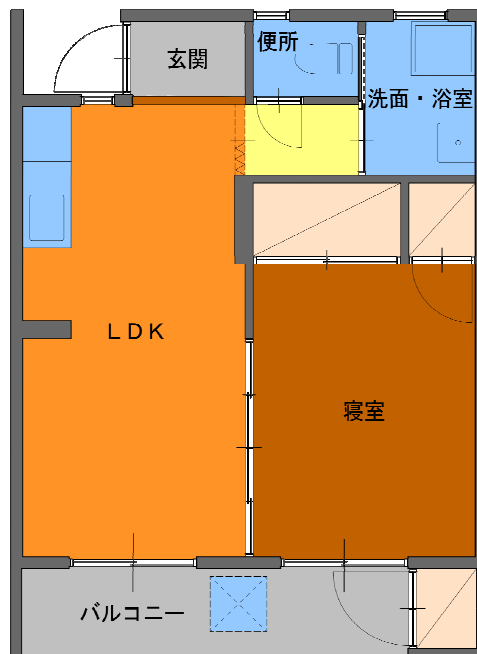

【犬場住宅D棟】

住所	生月町山田免1202番地
建築年	昭和57年
間取り	1LDK
家賃	24,000円
駐車場代	1,000円
小学校区	山田小学校 (0.4km)
中学校区	生月中学校 (1.3km)
最寄バス停	飛石 (0.3km)

LDK(キッチン)

LDK(居室)

寝室

浴室

トイレ