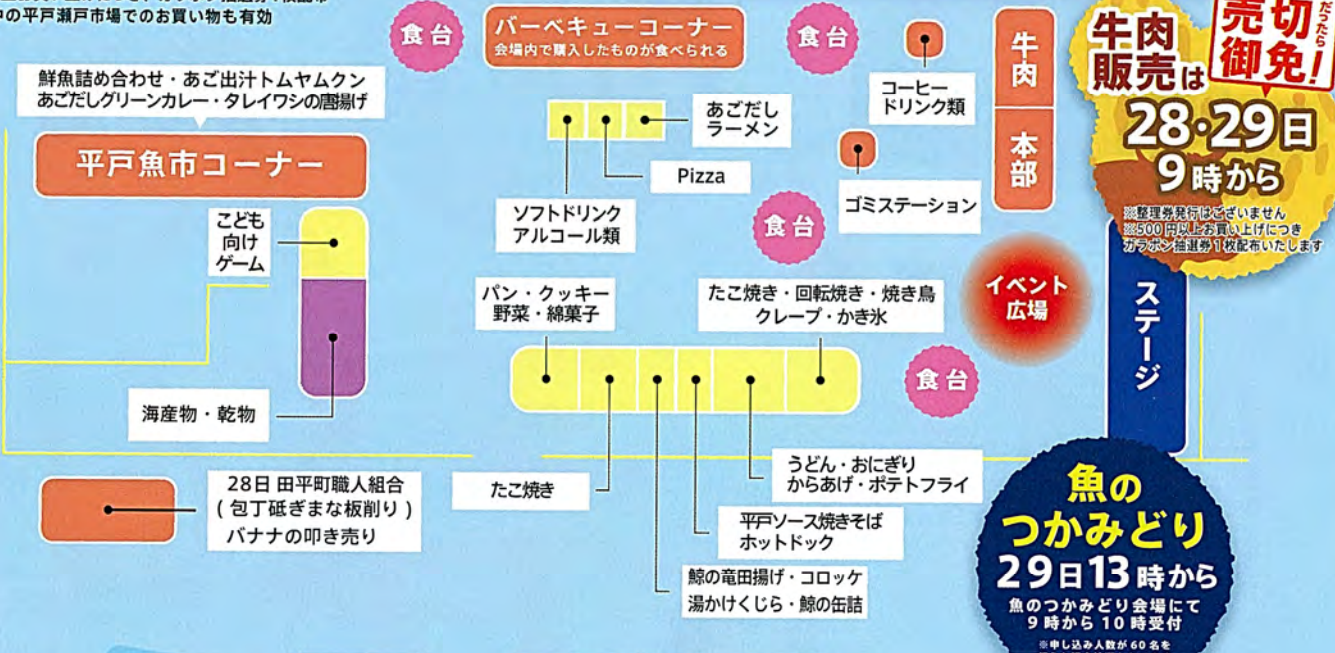

道の駅
昆虫の里たびら

【主催】平戸市たびら春まつり実行委員会 ☎0950-57-1133
平戸魚市 / 長崎県平戸市田平町山内免 609 番地 3

【構成】平戸市、平戸市商工会、平戸観光協会、平戸魚市、平戸市田平町区長会、JAながさき西海平戸支店田平出張所、九十九島漁業協同組合田平支所、田平町青年団、田平町生活学社、つばきスタンプクラブ、田平町農水産加工研究所、瀬戸の春り道、田平町職人組合、田平まちづくり協議会
【協賛】平戸魚市場、平戸市商工会、平戸観光協会、平戸西端夢浪漫、つばきスタンプクラブ、サムソンホテル、九十九島漁業協同組合田平支所、第一一六技研、美丸産産、美今村建設、美崎村電業、いなざわ歯科医院、やよい旅館、安部歯科医院、運輸代行門ちゅま、桂シムコー、桂志塚組、松田産業社、青洲会病院、石鏡薬局、長崎県漁連田平事業所、長崎銀行田平支店、アオキ石油、お食事の店萬福、車検のコバック平戸田平店
【後援】NBC長崎放送、KTN テレビ長崎、日本放送協会 (NHK) 長崎放送局、NCC 長崎文化放送、長崎国際テレビ (NIB)、読売新聞西部本社、朝日新聞、長崎新聞、西日本新聞社、毎日新聞社

第42回 平戸市 たびら春まつり

- 食コーナー
- 苗・野菜コーナー
- 物産コーナー
- その他

● 500円以上お買い上げにつき、ガラポン抽選券1枚配布
● 開催期間中の平戸瀬戸市場でのお買い物も有効

先着販売
売切御免!

牛肉販売は
28・29日
9時から

※整理券発行はございません
※500円以上お買い上げにつき
ガラポン抽選券1枚配布いたします

平戸瀬戸市場

魚の
つかみどり
29日13時から
魚のつかみどり会場にて
9時から10時受付
※申し込み人数が60名を
超えた場合抽選となります

平戸西端夢浪漫前 シャトルバス乗り場 平戸魚市 植物 金物 檜木 つつじ みかん苗 野菜苗・田平産いちご 青洲会病院

2019 EVENT SCHEDULE

28日 9:00-15:00

- ステージ**
- 9:30 ~ 北松農業高等学校 権現太鼓
 - 10:00 ~ やよい幼稚園 お遊戯
 - 10:30 ~ 田平中学校吹奏楽部
 - 11:00 ~ 平戸口社会館『お遊戯』
 - 11:30 ~ 職人組合「親子DE工作大会」
※先着10組9時より本部にて受付
 - 13:00 ~ マロマロズ live
 - 13:40 ~ Studio Shine ダンスパフォーマンス
 - 14:15 ~ 阪井誠一郎 Live
- 会場内**
- 9:00 ~ 鮮魚の箱詰め・販売 (平戸魚市)
 - 9:00 ~ 田平町職人組合 (包丁砥ぎまな板削り)
※包丁以外はご遠慮ください
 - 9:00 ~ お楽しみ! わくわく抽選会
 - 9:00 ~ 田平産『平戸牛』販売開始
 - 9:00 ~ パーベキューコーナー開始 (平戸瀬戸市場)

29日 9:00-15:00

- ステージ**
- 9:30 ~ 猶興館高校ダンス同好会
 - 10:30 ~ 音楽 LIVE
 - 12:00 ~ セルマベリーダンススタジオ
 - 14:00 ~ Yosakoi・ヨサコイ
- 会場内**
- 9:00 ~ お楽しみ! わくわく抽選会
 - 9:00 ~ 田平産『平戸牛』販売開始
 - 9:00 ~ 鮮魚の箱詰め・販売 (平戸魚市)
 - 9:00 ~ パーベキューコーナー開始 (平戸瀬戸市場)
 - 13:00 ~ 漁協青壮年部『魚のつかみどり大会』
※9時から10時まで魚のつかみどり会場にて受付
※小学生対象 (申し込みが60名を超えた場合抽選)